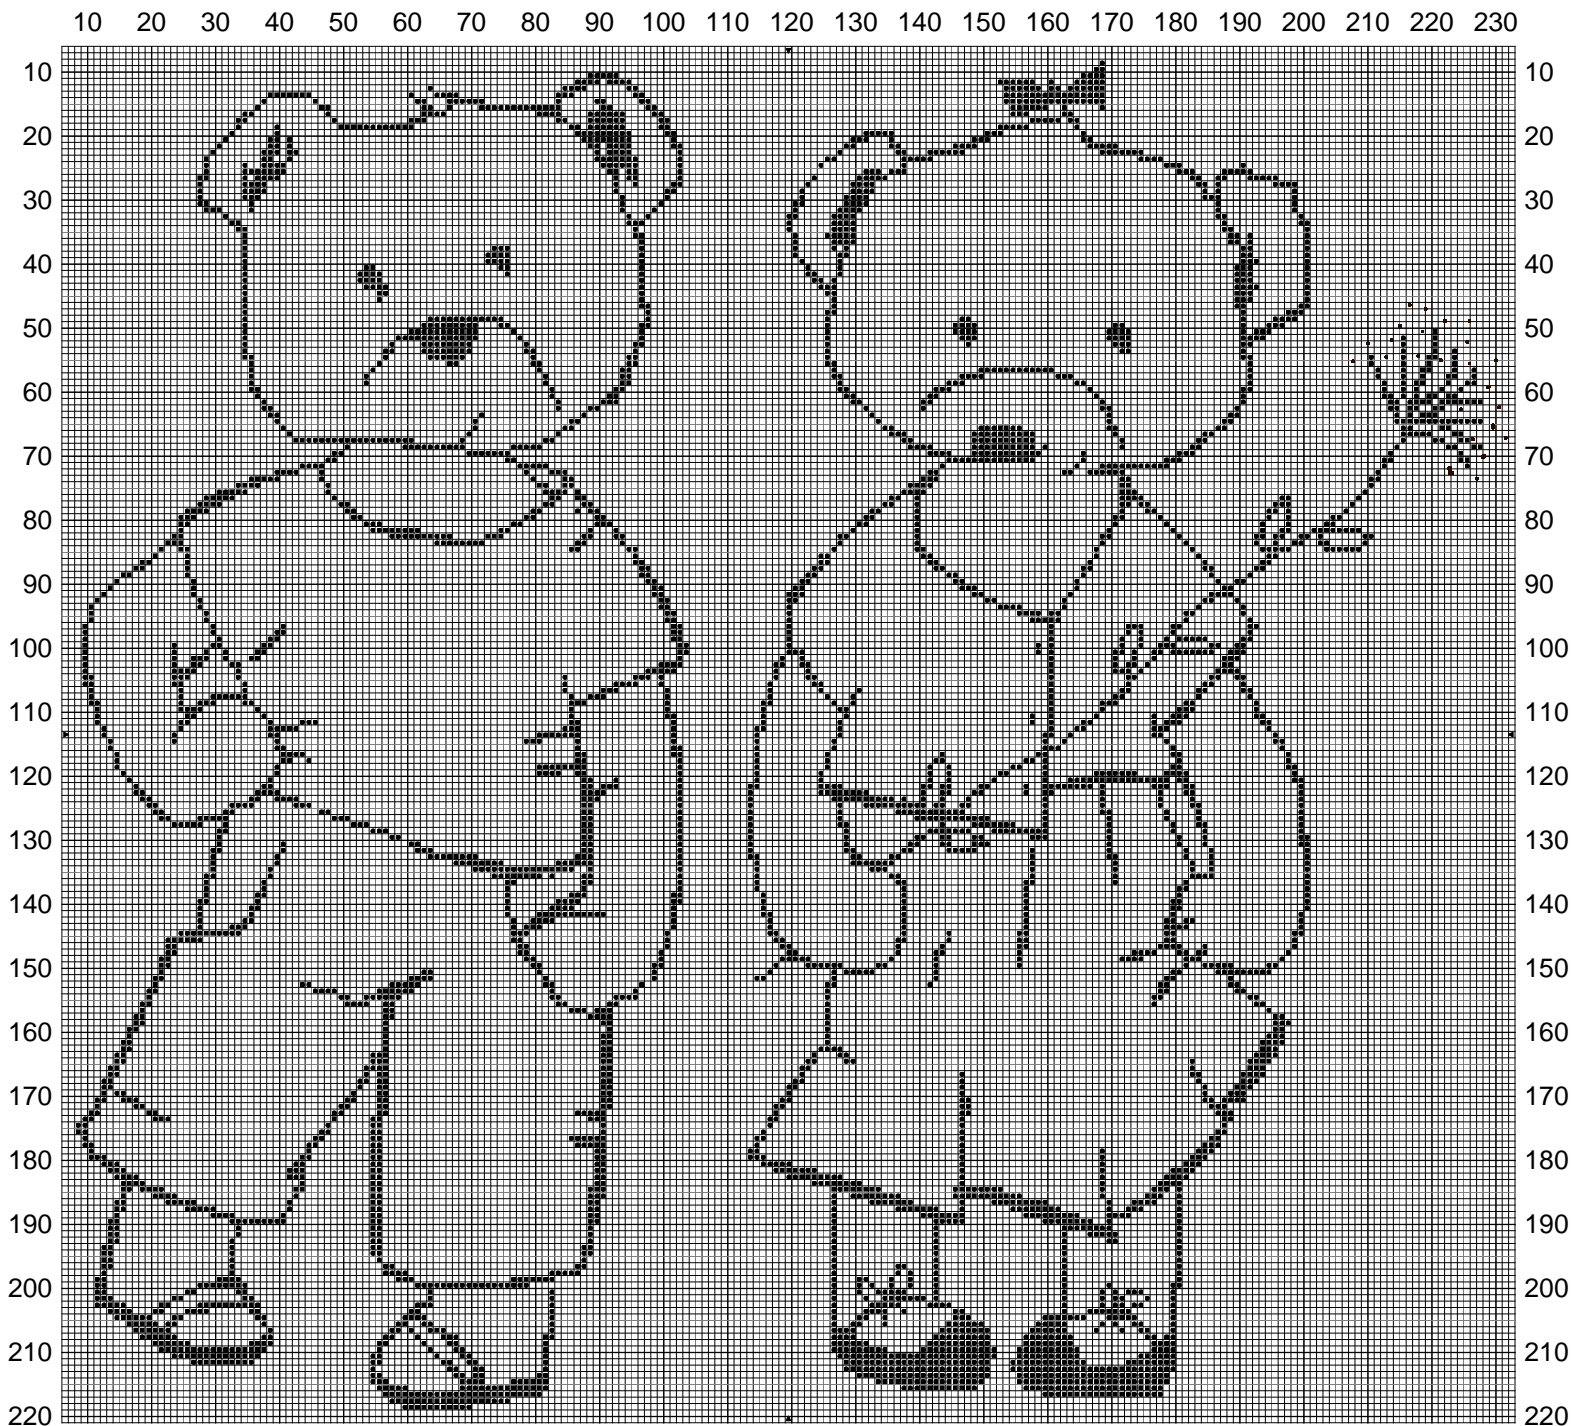

Kibô no kuma

10 20 30 40 50 60 70 80 90 100 110 120 130 140 150 160 170 180 190 200 210 220 230
Kibô no kuma

- | | |
|---|------------|
| ■ | DMC |
| ■ | Ebène 3371 |
| ● | Ebène 3371 |

Points de noeud

- | | |
|---|------------|
| ● | Ebène 3371 |
|---|------------|

Nombre de points : 223 x 211

Design Area 47.2 x 44.7 cm at 47 sts per 10cm

Note : Ce modèle est gratuit, il n'est pas destiné à la vente .

Il est offert et dessiné par Joëlle Wolff.

Pour les actions solidaire du Japon.

Mis sous grille au point de croix par Fionella CG

Dessiné par: Joëlle Wolff

Copyright © Joëlle Wolff