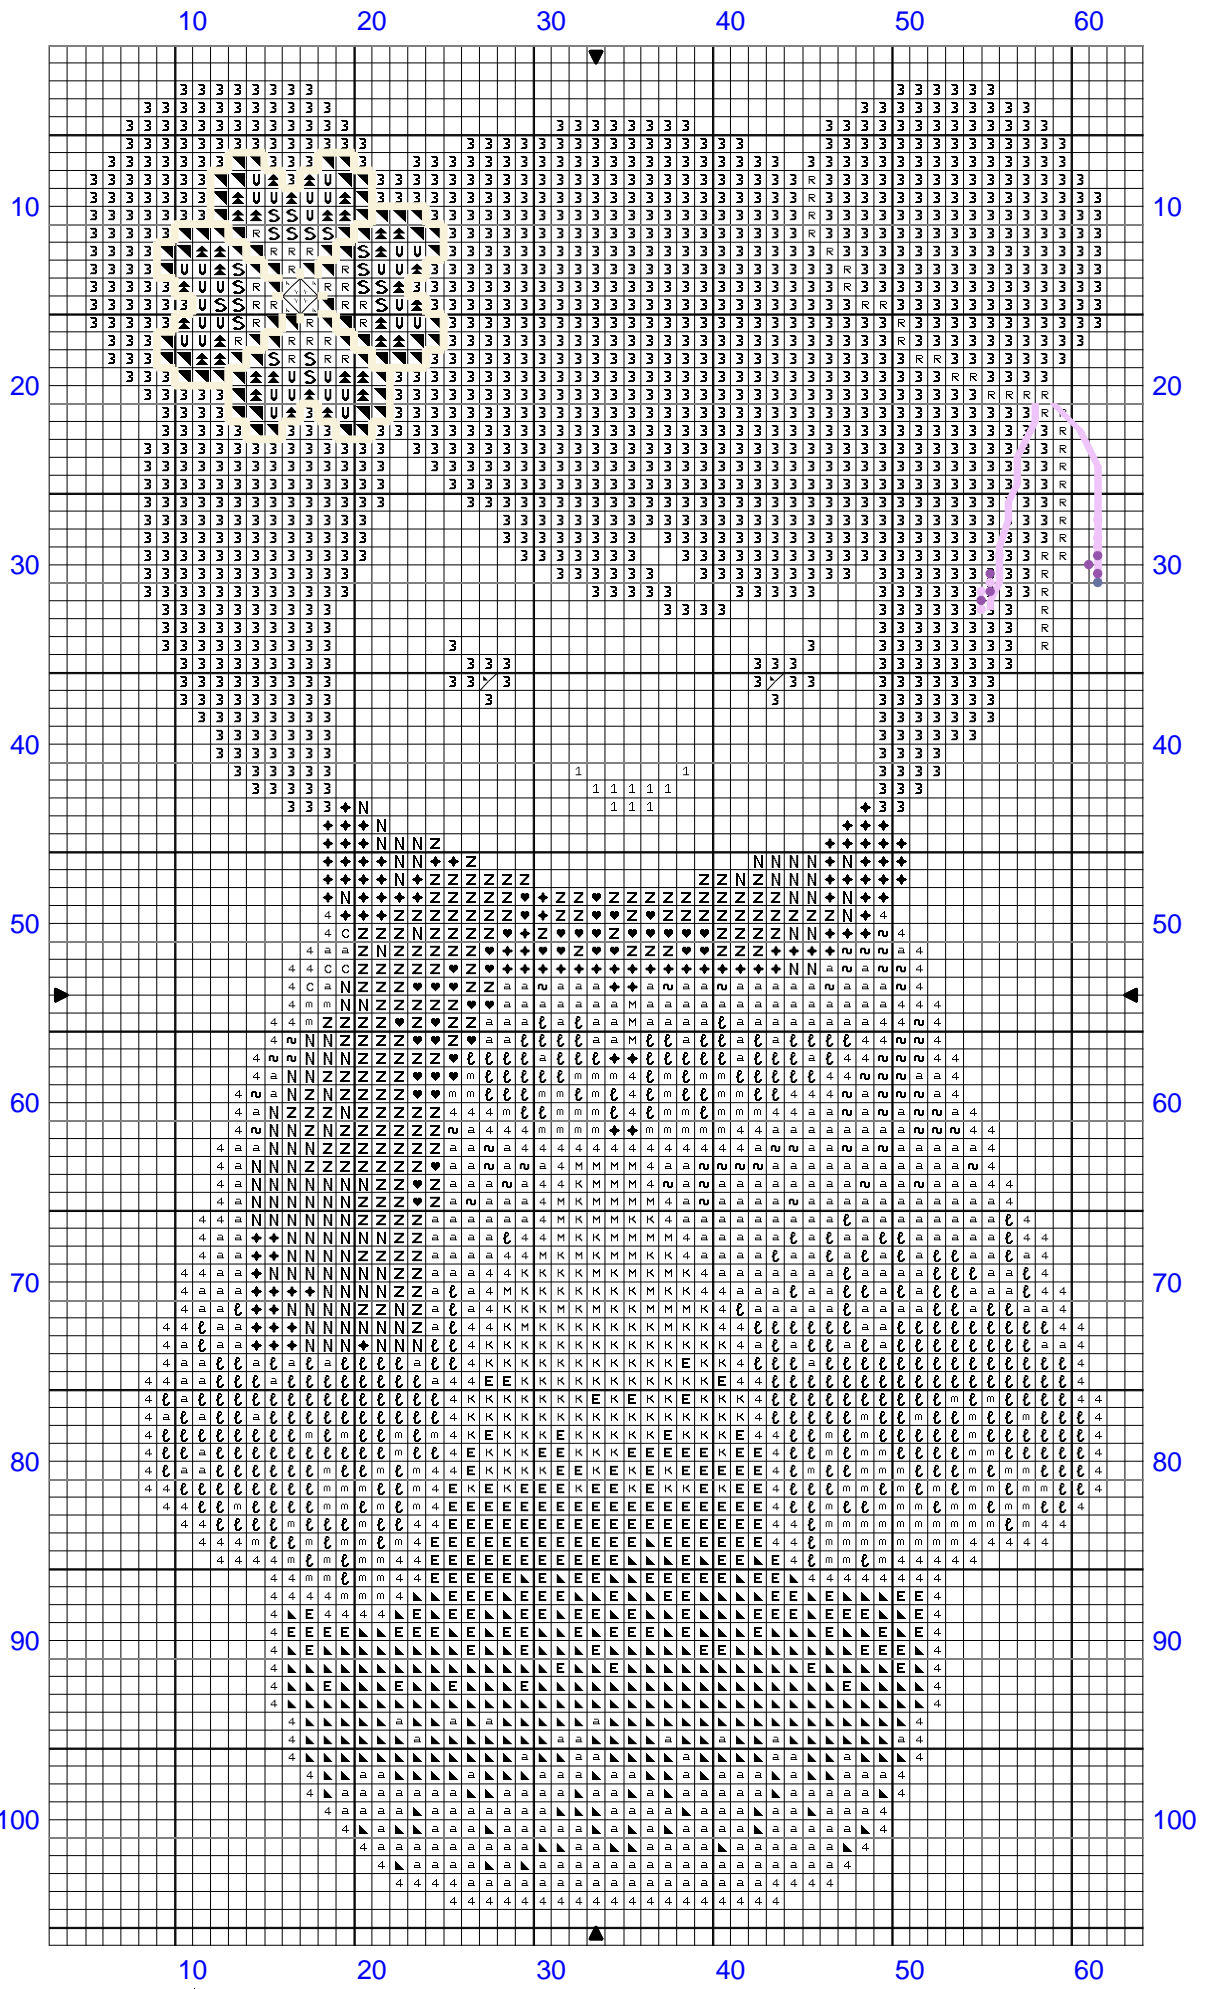

kokeshi bleu fileuse

## kokeshi bleue frileuse

		DMC
3	Noir	310
1	Cerise	815
▲	Bleu hortensia	341
C	Bleu glacier	3747
4	Cendre bleue	161
◆	Violet	333
N	Iris	3746
Z	Mauve	155
♥	Glycine violette	340
∩	Bleu clair de lune	3753
a	Ciel orageux	159
ℓ	Bleu porcelaine clair	3752
m	Mouette bleutée	932
E	Lavande	156
K	Bleu orage	160
M	Cendre bleue	161
R	Parme clair	211
S	Lilas rose	153
U	Violet pastel	554
▲	Violette	552
▼	Cassis	550
Y	Vanille	746

### Points arrière

	Parme clair	211
	Vanille	746

### Points de noeud

●	Cendre bleue	161
●	Pensée	208
●	Parme clair	211

Note : Ce modèle est gratuit, il n'est pas destiné à la vente .  
Brodez le, offrez le et faites vous plaisir.  
A partager sur la toile et la toile du web.