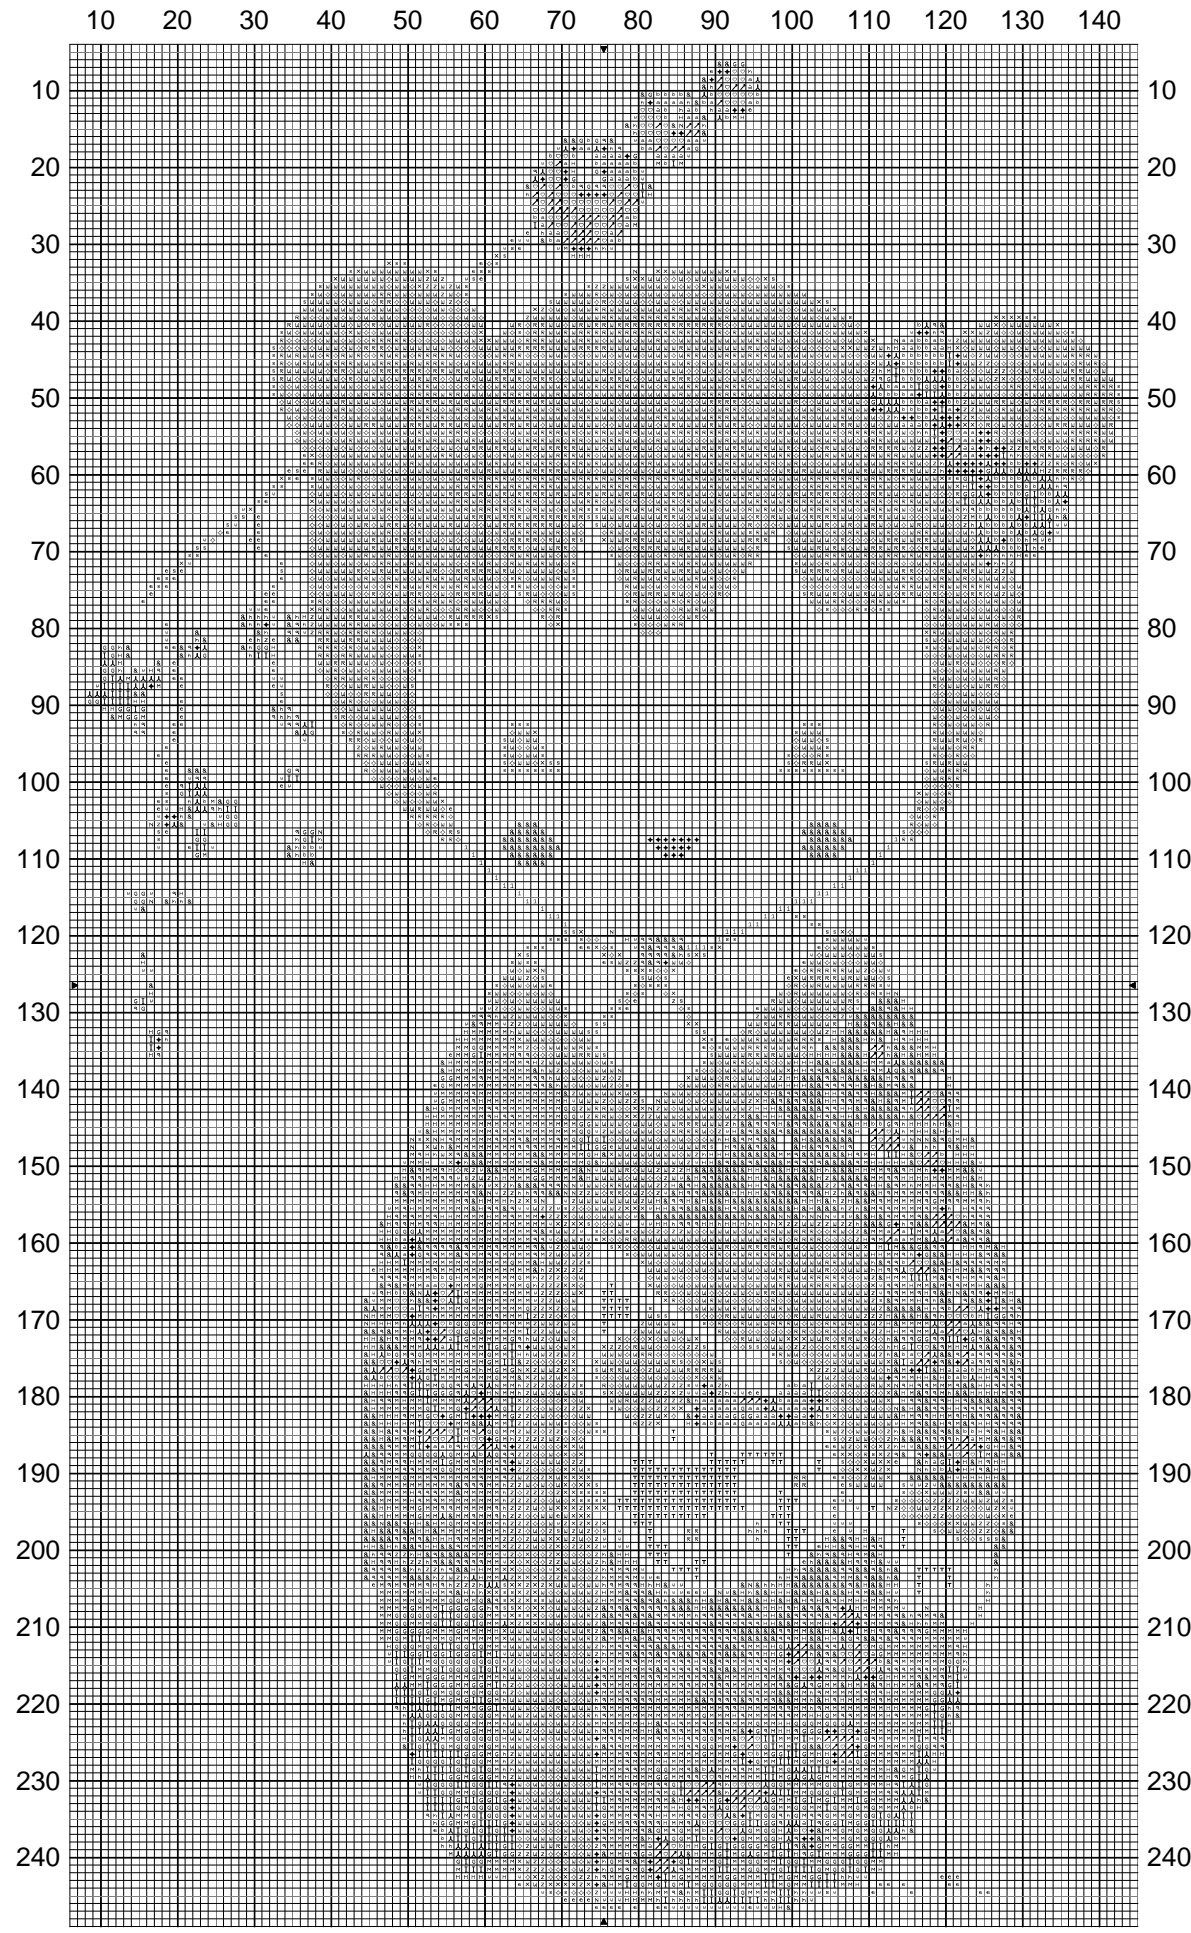

KOKESHI KITTY

KOKESHI KITTY

		DMC
♡	Rouge clair	3705
♣	Rouge écarlate	666
&	Rose guimauve	151
¶	Pétale de rose	3689
◆	Vin de framboise	3687
G	Bouton de rose	605
人	Jacinthe rose	604
a	Verveine rose	602
b	Eillet de poète rose	3806
M	Cyclamen	3609
I	Rhododendron rose	3608
h	Rose poivré	778
w	Brume de rose	3743
H	Lilas rose	153
N	Vanille	746
Z	Sépia	779
w	Gris falaise	3021
x	Gris éléphant	3022
◇	Galet	535
e	Gris pierre ponce	3072
s	Granit gris	318
R	Gris anthracite	3799
1	Ecu	Ecu
T	Blanc Lumière	B5200

Nombre de points : 135 x 241

Note : Ce modèle est gratuit, il n'est pas destiné à la vente .

Grille réalisée par FionellaCG.

A partager sur la toile du web.

Dessiné par: <http://www.aquareve-chantal.fr/kokeshis/kokeshis.php>