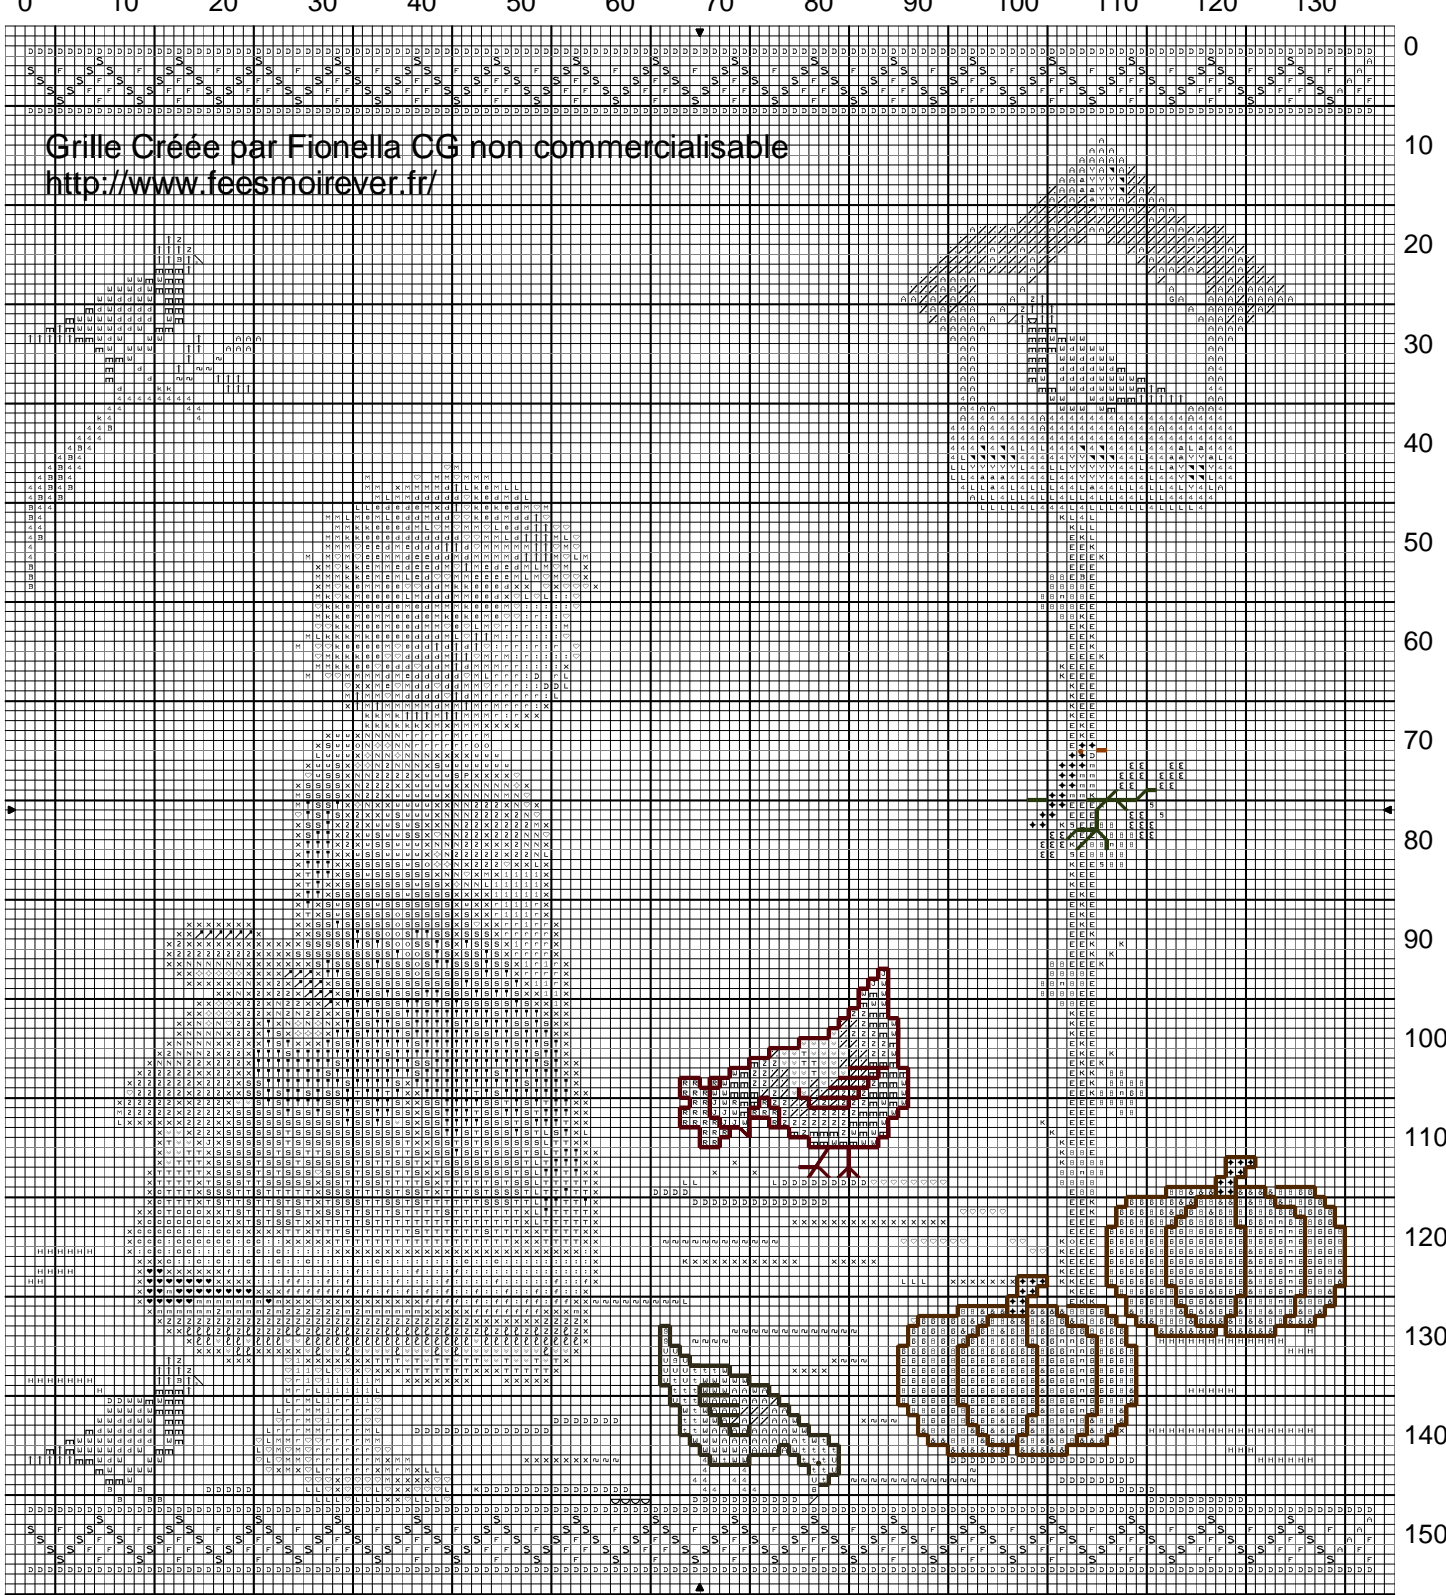

Grille Créée par Fionella CG non commercialisable

<http://www.fesmoirever.fr/>

		DMC	Anchor
L	Brun Castor	610	
♡	Ecorce	3790	
M	Lièvre	840	
X	Brun racine	839	
K	Vert olive	470	
O	Noir	310	
P	Café	869	
J	Noisette	420	
R	Grenat	902	
W	Vert bronze clair	832	
E	Laiton	833	
Z	Tisane verte	834	
/	Ficelle	613	
≪	Sable	677	
T	Vanille	746	
S	Sable	677	
✎	Châtaignier	780	
◇	Tabac	435	
N	Teddy	436	
2	Houblon	728	
1	Ecru	Ecru	
r	Plume rose	948	
w	Jaune banane	745	
T	Ivoire	3823	
c	Crème	712	
:	Edelweiss	3865	
f	Blanc Lumière	B5200	
♥	Blé	3821	
m	Moutarde	3852	
℘	Camomille	3822	
k	Badiane	829	
e	Vert herbes de Provence	370	
d	Vert steppe	371	
↑	Vert cardamome	372	
4	Sisal	611	
D	Fer forgé	3781	
E	Champignon tr fc		1088
~	Gris brun my		903
H	Gris brun tr fc		905
£	Avocat moyen		267
◆	Vieil or foncé		901
&	Topaze très foncé		310
5	Soufre	445	
6	Burnt Orange med		303
n	Topaz vy lt		305
8	Gold		306
9	Kaki	730	
U	Vert bronze	831	
t	Vert du marais	3012	
A	Jute	612	
∪	Coffee Brown ultra dk		
G	White		
B	Black Brown		
a	Vert tilleul	165	
Y	Olive cassée	734	
▼	Vert anis	3819	
F	Burnt Orange vy lt		301
S	Vert beige my		945

Points arrière

—————	Grenat	902	
—————	Avocat très foncé		269
—————	Topaze très foncé		310
—————	Hazelnut Brown dk		906

—————Vert kaki fc 846

Points de noeud

- Topaze très foncé 310
- Vert kaki fc 846

Note : Ce modèle est gratuit, il n'est pas destiné à la vente .
Brodez le, offrez le et faites vous plaisir.
A partager sur la toile et la toile du web.