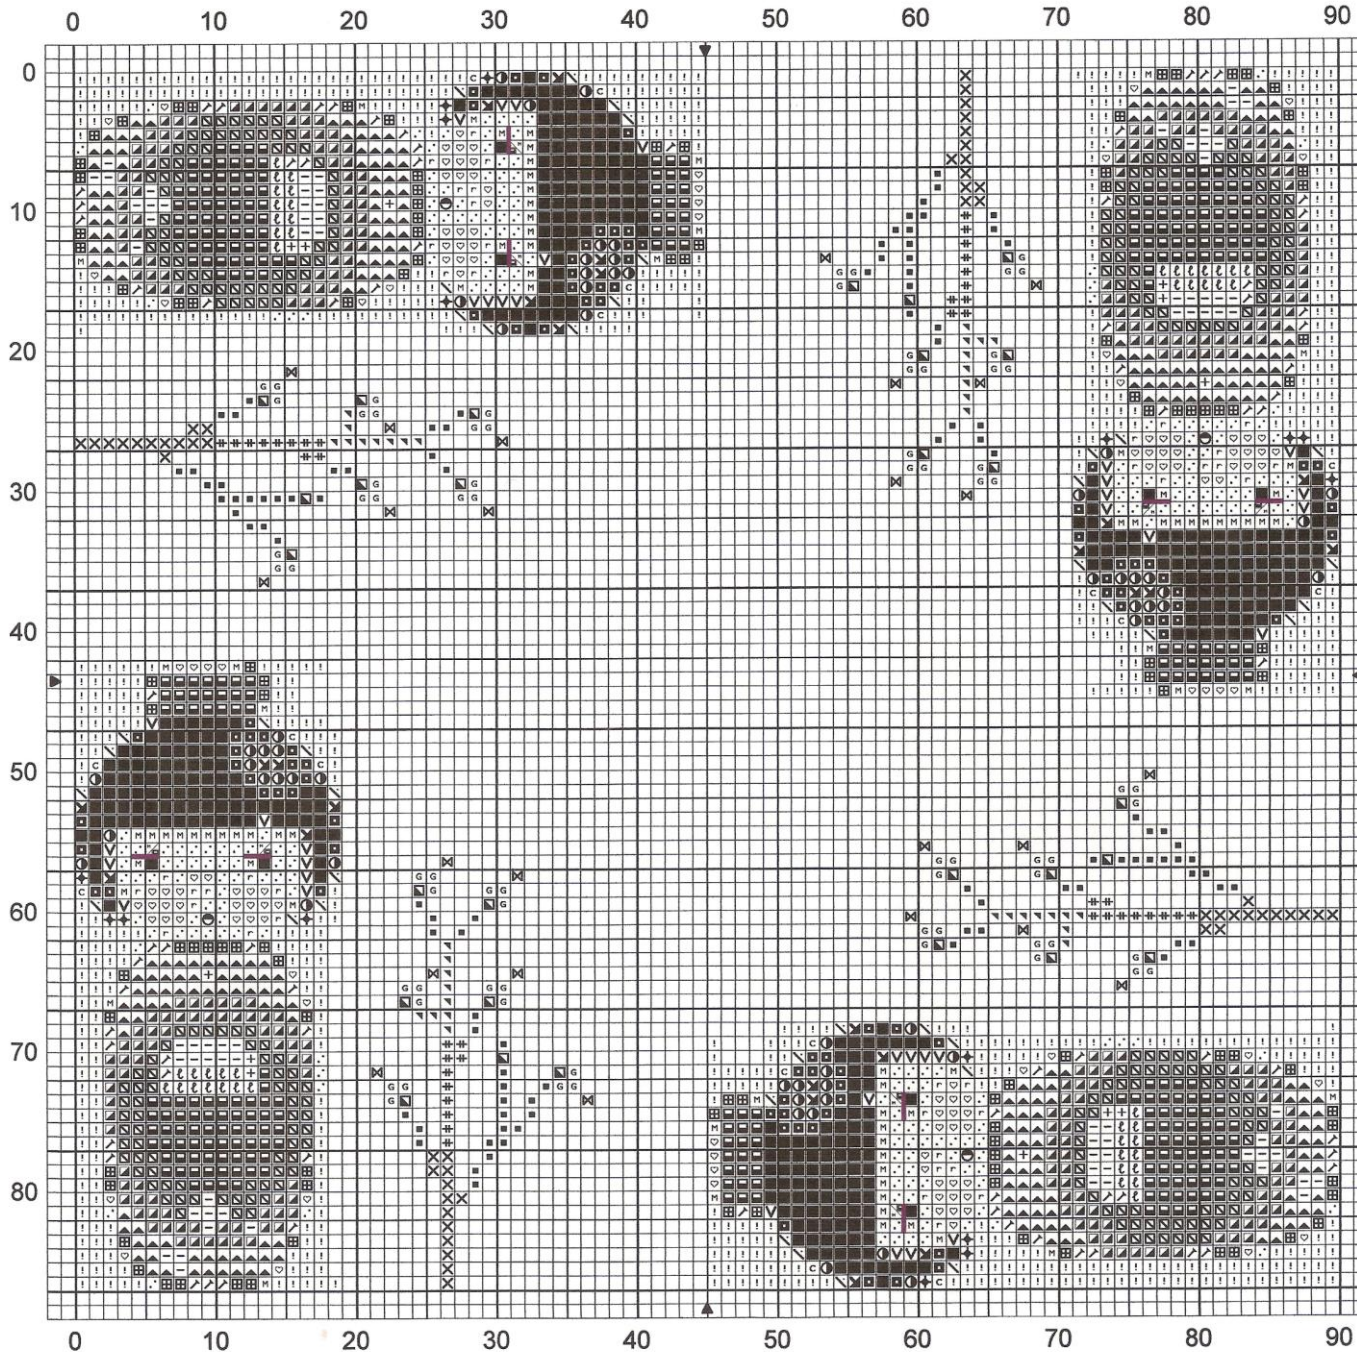

mes petits kokeshis

Copyright © Fionella CG

		DMC	Anchor
-	Parme clair	211	
ℓ	Parme	210	
▲	Lilas	209	
◻	Pensée	208	
◻	Violine	3837	
◻	Violet foncé	327	
∧	Lilas rose	153	
∨	Cendre verte	523	
◀	Vert anis	3819	
#	Vert absinthe	166	
X	Vert criquet	581	
+	Jaune mimosa	726	
r	Coquille d'oeuf	3770	
♥	Ivoire	3823	
◻	Sépia	779	
.	Crème	712	
!	Blanc Lumière	B5200	
M	Cotonnade	822	
c	Gris perle	762	
◆	Granit gris	318	
◻	Plomb	414	
◻	Gris souris	168	
◻	Acier	317	
◻	Gris anthracite	3799	
◻	Vieux violet fc	100	
G	Rose Pâle	108	
◻	Violet fc	101	
◻	Olive cl	843	
◻	Rouge brique	13	
◻	Noir	403	

Petits-points
 ◻ Violet foncé 327

Points arrière
 — Violet foncé 327

Nombre de points : 90 x 87

Note : Ce modèle est gratuit, il n'est pas destiné à la vente .
 Brodez le, offrez le et faites vous plaisir.
 A partager sur la toile et la toile du web.