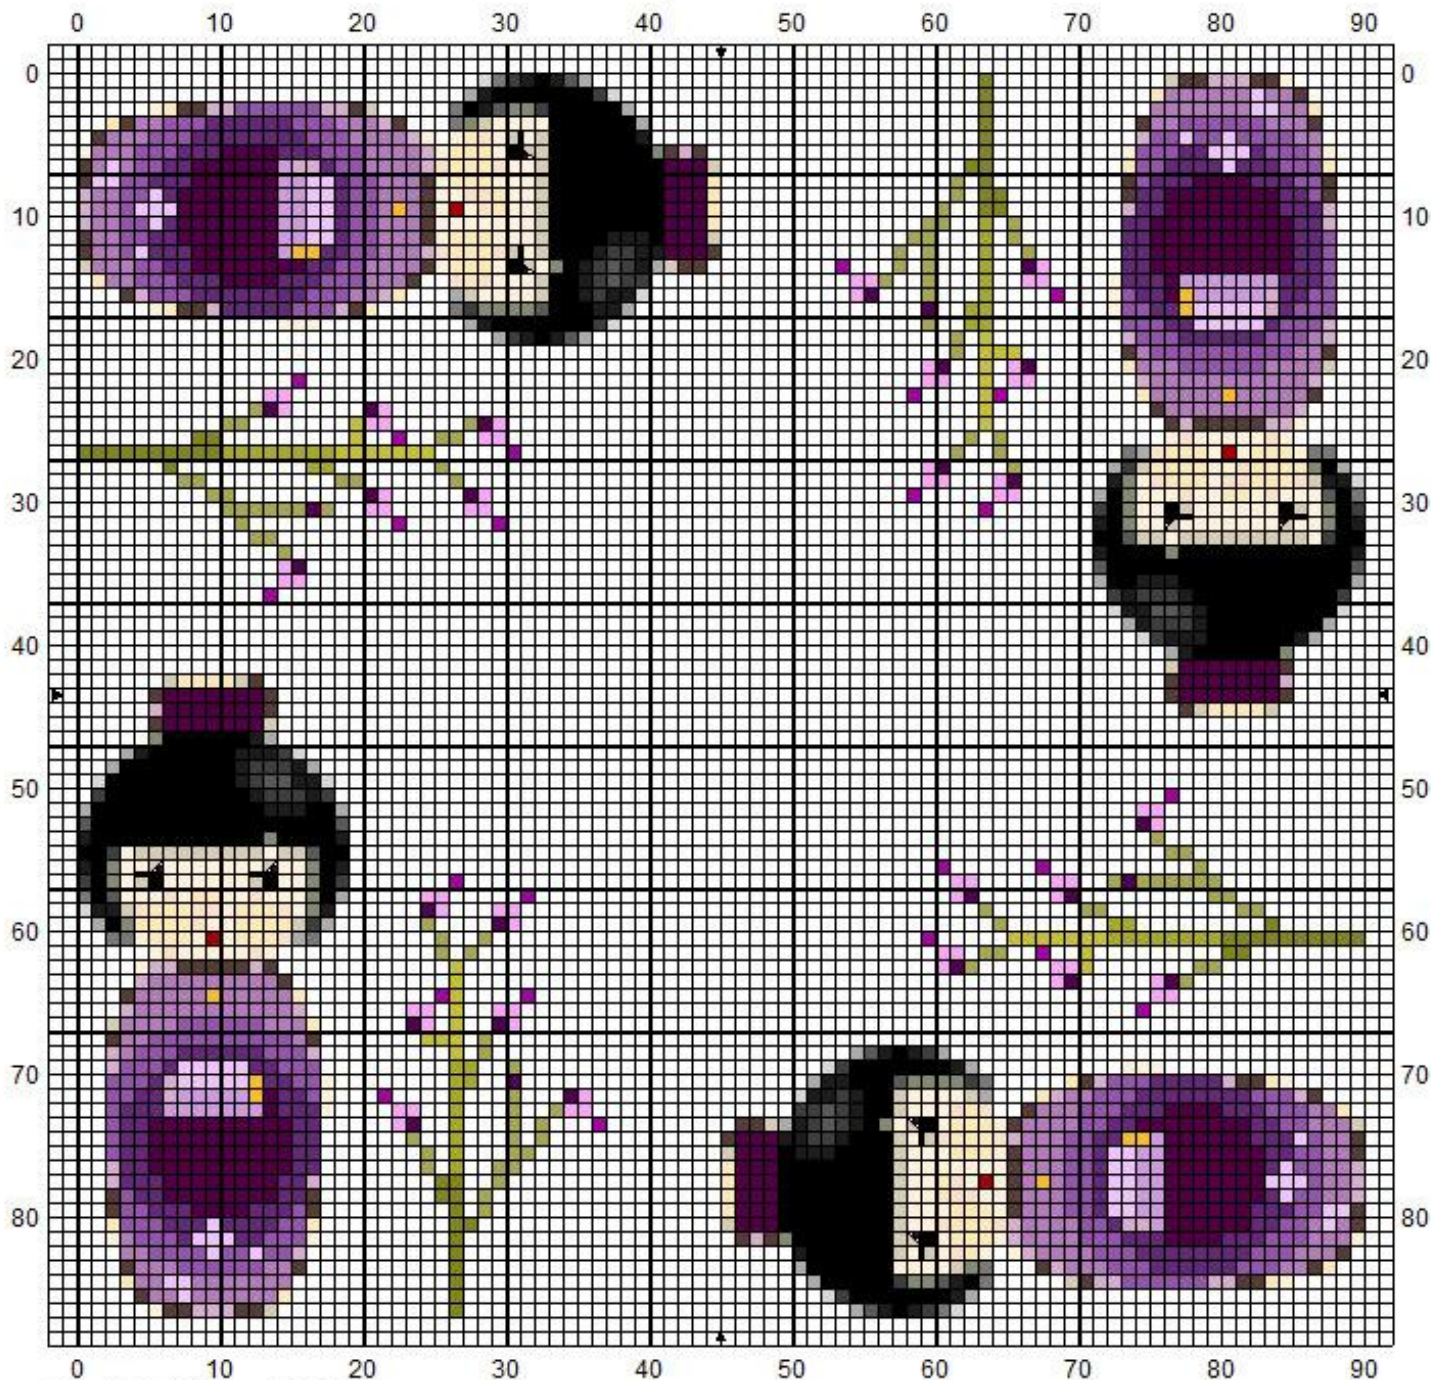

mes petits kokeshis

	DMC	Anchor
	Parme clair 211	
	Parme 210	
	Lilas 209	
	Pensée 208	
	Violine 3837	
	Violet foncé 327	
	Lilas rose 153	
	Cendre verte 523	
	Vert anis 3819	
	Vert absinthe 166	
	Vert criquet 581	
	Jaune mimosa 726	
	Coquille d'oeuf 3770	
	Ivoire 3823	
	Sépia 779	
	Crème 712	
	Blanc Lumière B5200	
	Cotonnade 822	
	Gris perle 762	
	Granit gris 318	
	Plomb 414	
	Gris souris 168	
	Acier 317	
	Gris anthracite 3799	
	Vieux violet fc	100
	Rose Pâle	108
	Violet fc	101
	Olive cl	843
	Rouge brique	13
	Noir	403

Petits-points		Violet foncé	327
Points arrière		Violet foncé	327

Nombre de points : 90 x 87

Note : Ce modèle est gratuit, il n'est pas destiné à la vente .  
Brosez le, offrez le et faites vous plaisir.  
A partager sur la toile et la toile du web.