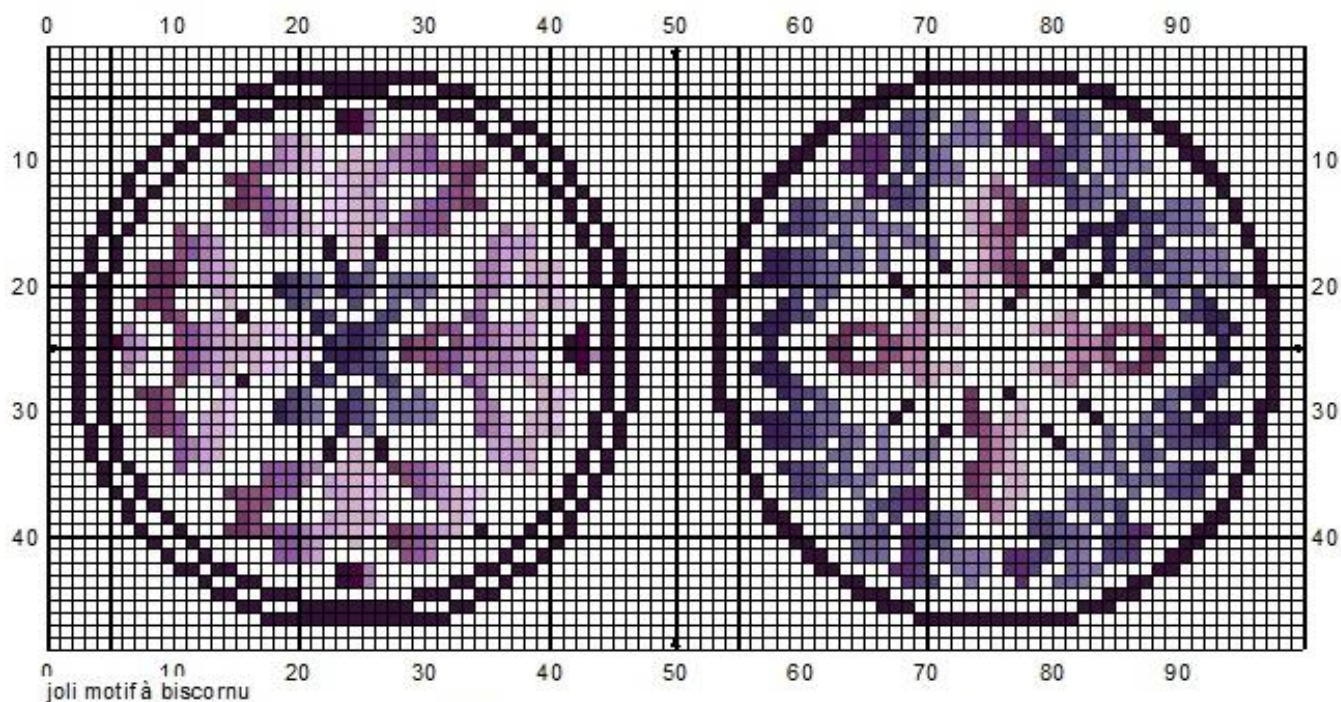

Joli biscornu mauve

joli motif à biscornu		DMC		
	Parme clair	211	7 pouces	0.02 8m par brin
	Parme	210	10 pouces	0.03 8m par brin
	Lilas	209	11 pouces	0.04 8m par brin
	Pensée	208	8 pouces	0.03 8m par brin
	Violine	3837	7 pouces	0.02 8m par brin
	Violet foncé	327	2 pouces	0.01 8m par brin
	Lilas rose	153	18 pouces	0.06 8m par brin
	Violet pastel	554	6 pouces	0.02 8m par brin
	Améthyste violette	553	12 pouces	0.04 8m par brin
	Violette	552	9 pouces	0.03 8m par brin
	Cassis	550	57 pouces	0.18 8m par brin
	Cassis	550	4 pouces	0.02 8m par brin
	Glycine violette	340	16 pouces	0.05 8m par brin
	Mauve	155	21 pouces	0.07 8m par brin
	Iris	3746	22 pouces	0.07 8m par brin
	Violet	333	12 pouces	0.04 8m par brin

Nombre de points : 96 x 44
 Design Area 6 7/8 x 3 1/8 pouces at 14ct

Dessiné par: Fionella CG

Copyright © FIONELLACG