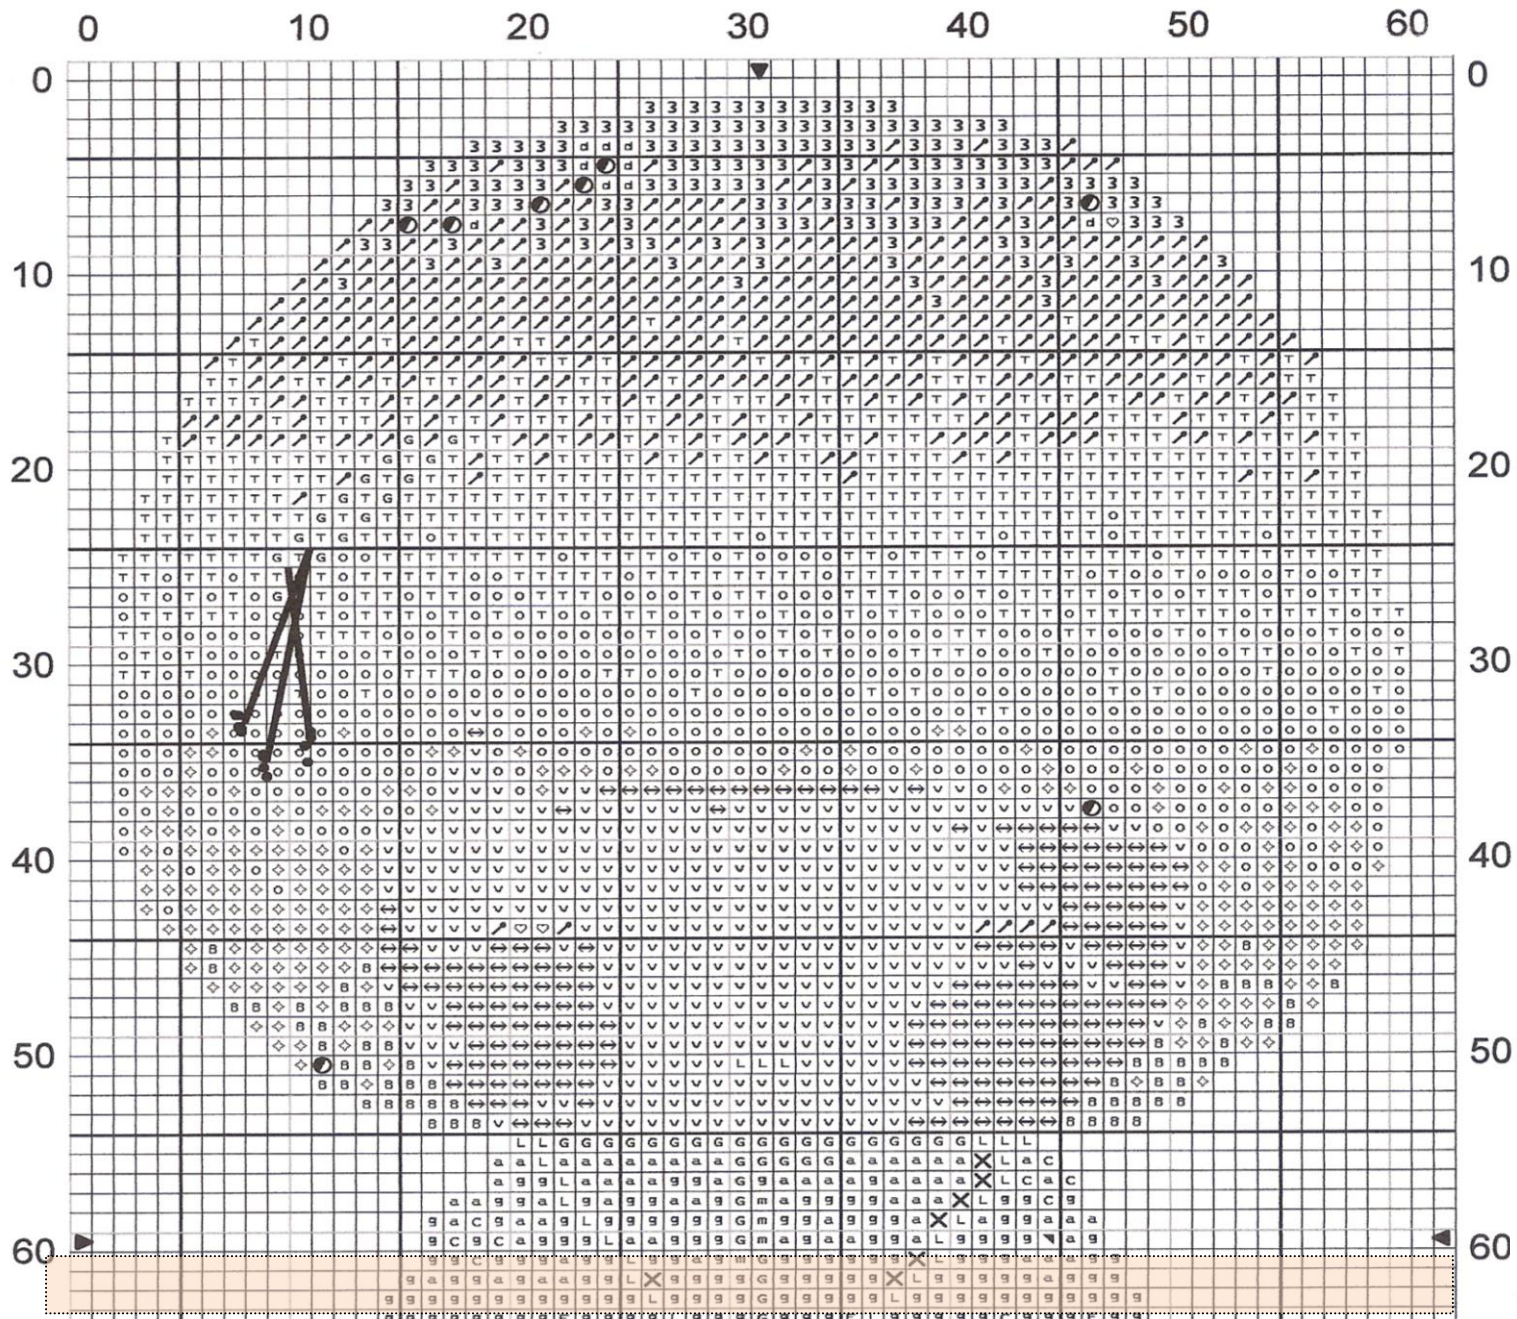

# JOLIEKOKESHIROSE

Note : Ce modèle est gratuit, il n'est pas destiné à la vente .  
 Brodez le, offrez le et faites vous plaisir.  
 A partager sur la toile et la toile du web.

Dessiné par: <http://www.feessmoirever.fr/>

Points arrière  
 Bouton de rose 605

Points de noeud  
 Bouton de rose 605

Nombre de points : 59 x 117

Note : Ce modèle est gratuit, il n'est pas destiné à la vente .  
 Brodez le, offrez le et faites vous plaisir.  
 A partager sur la toile et la toile du web.