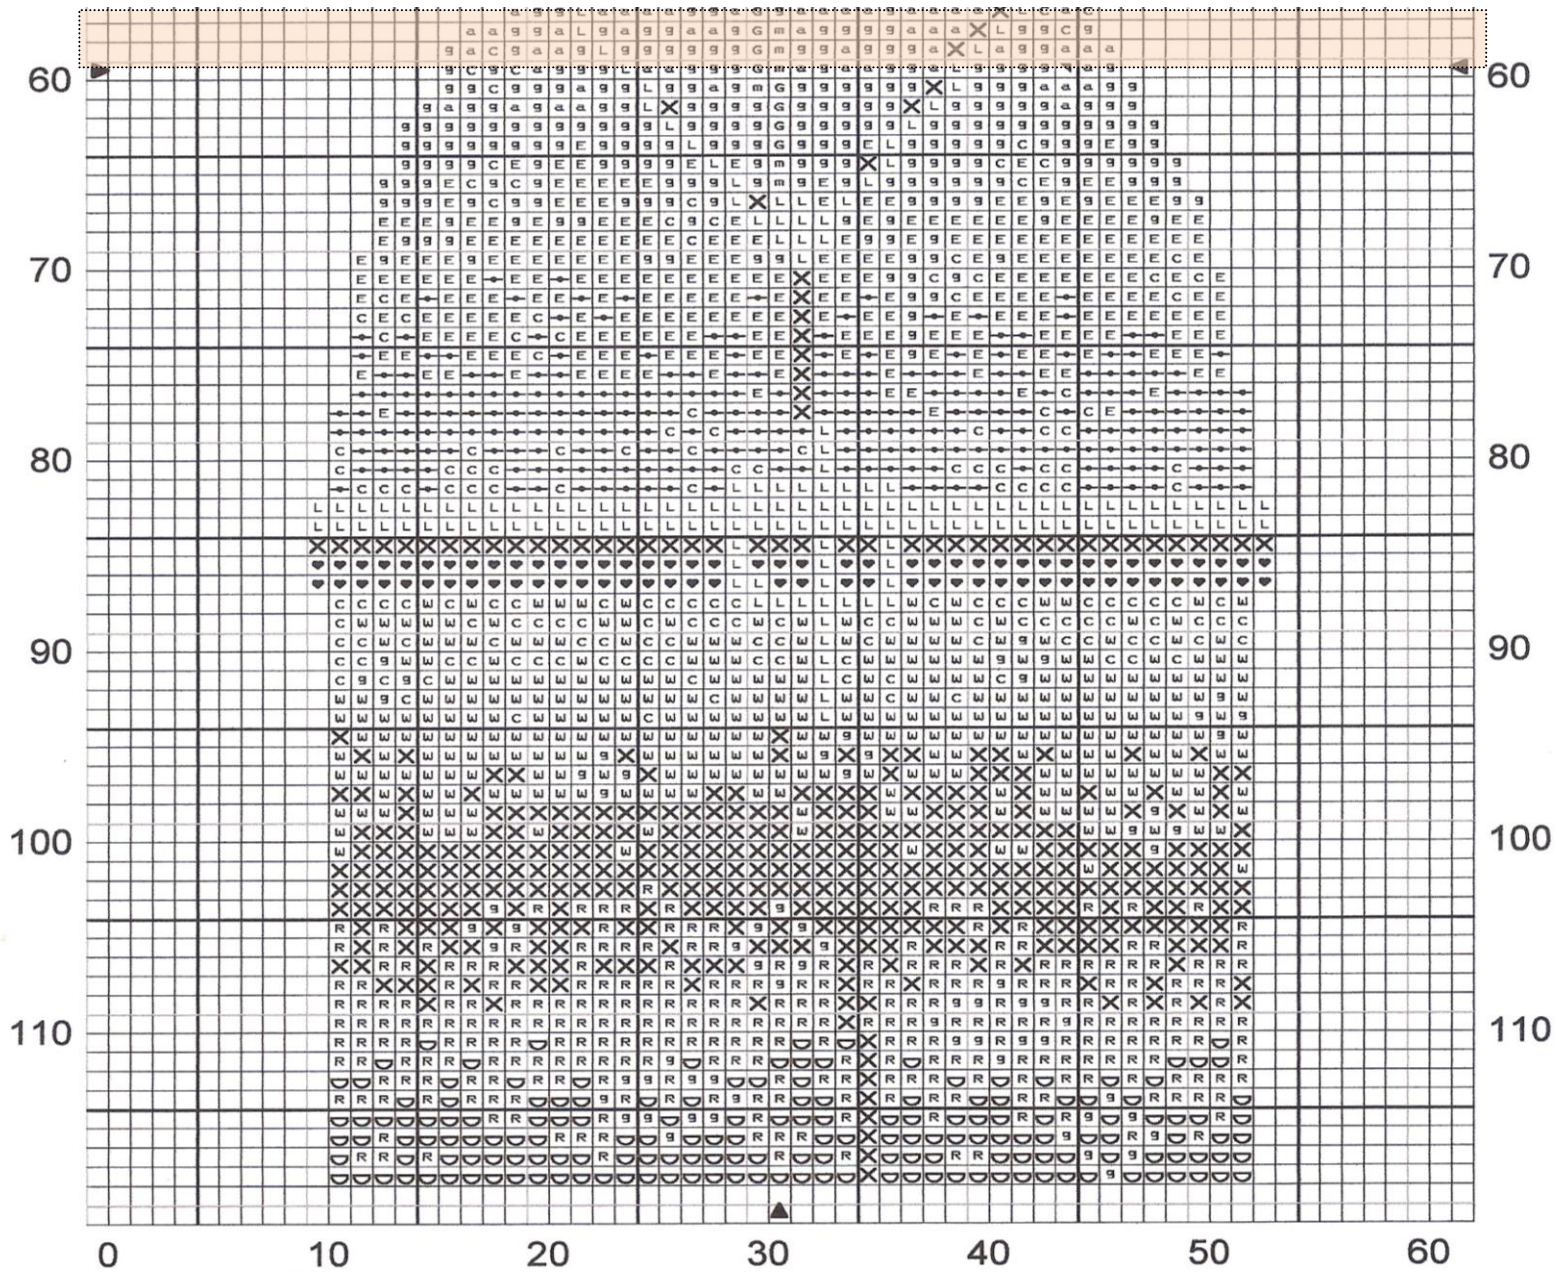

0 10 20 30 40 50 60
Copyright © Fionella CG

Note : Ce modèle est gratuit, il n'est pas destiné à la vente .
Brodez le, offrez le et faites vous plaisir.
A partager sur la toile et la toile du web.

Dessiné par: <http://www.feemoirever.fr/>

Copyright © Fionella CG