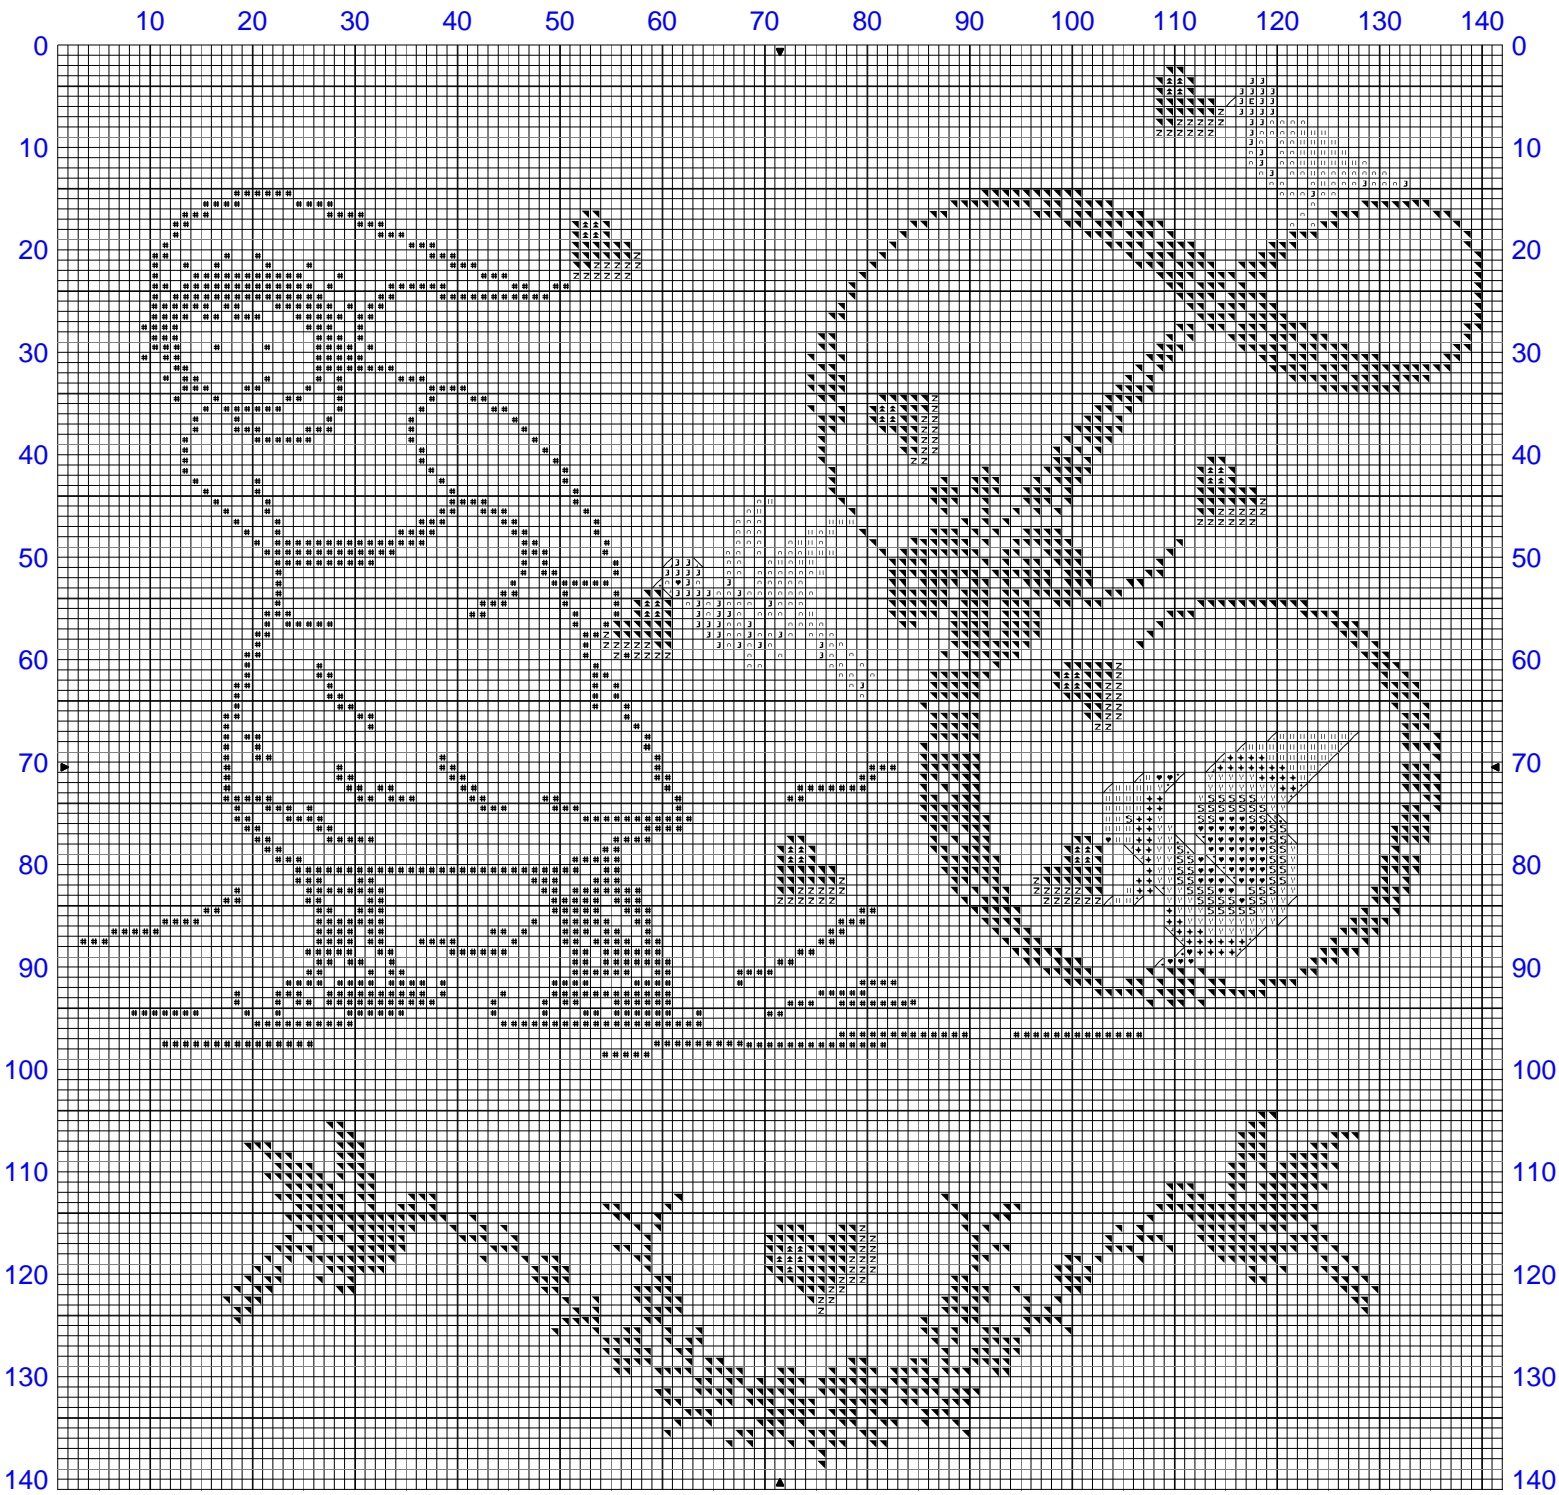

abecedaire fillette lettre TSF

abecedaire fillette lettre TSF

▲	Brume de rose	DMC
▼	Cendre de rose	3743
#	Bois de violette	3042
3	Gris souris	3740
H	Gris perle	168
♥	Noir	762
Z	Gris rosé	310
◆	Gris chromé	3041
Y	Granit gris	415
S	Gris anthracite	318
m	Falaise	3799
E	Coffee Brown ultra dk	3024
K	Black Brown	

Note : modèle crée par FionellaCG  
Modèle gratuit non destiné à la vente  
<http://www.feesmoirever.fr/>

Dessiné par: FionellaCG

Copyright © FionellaCG