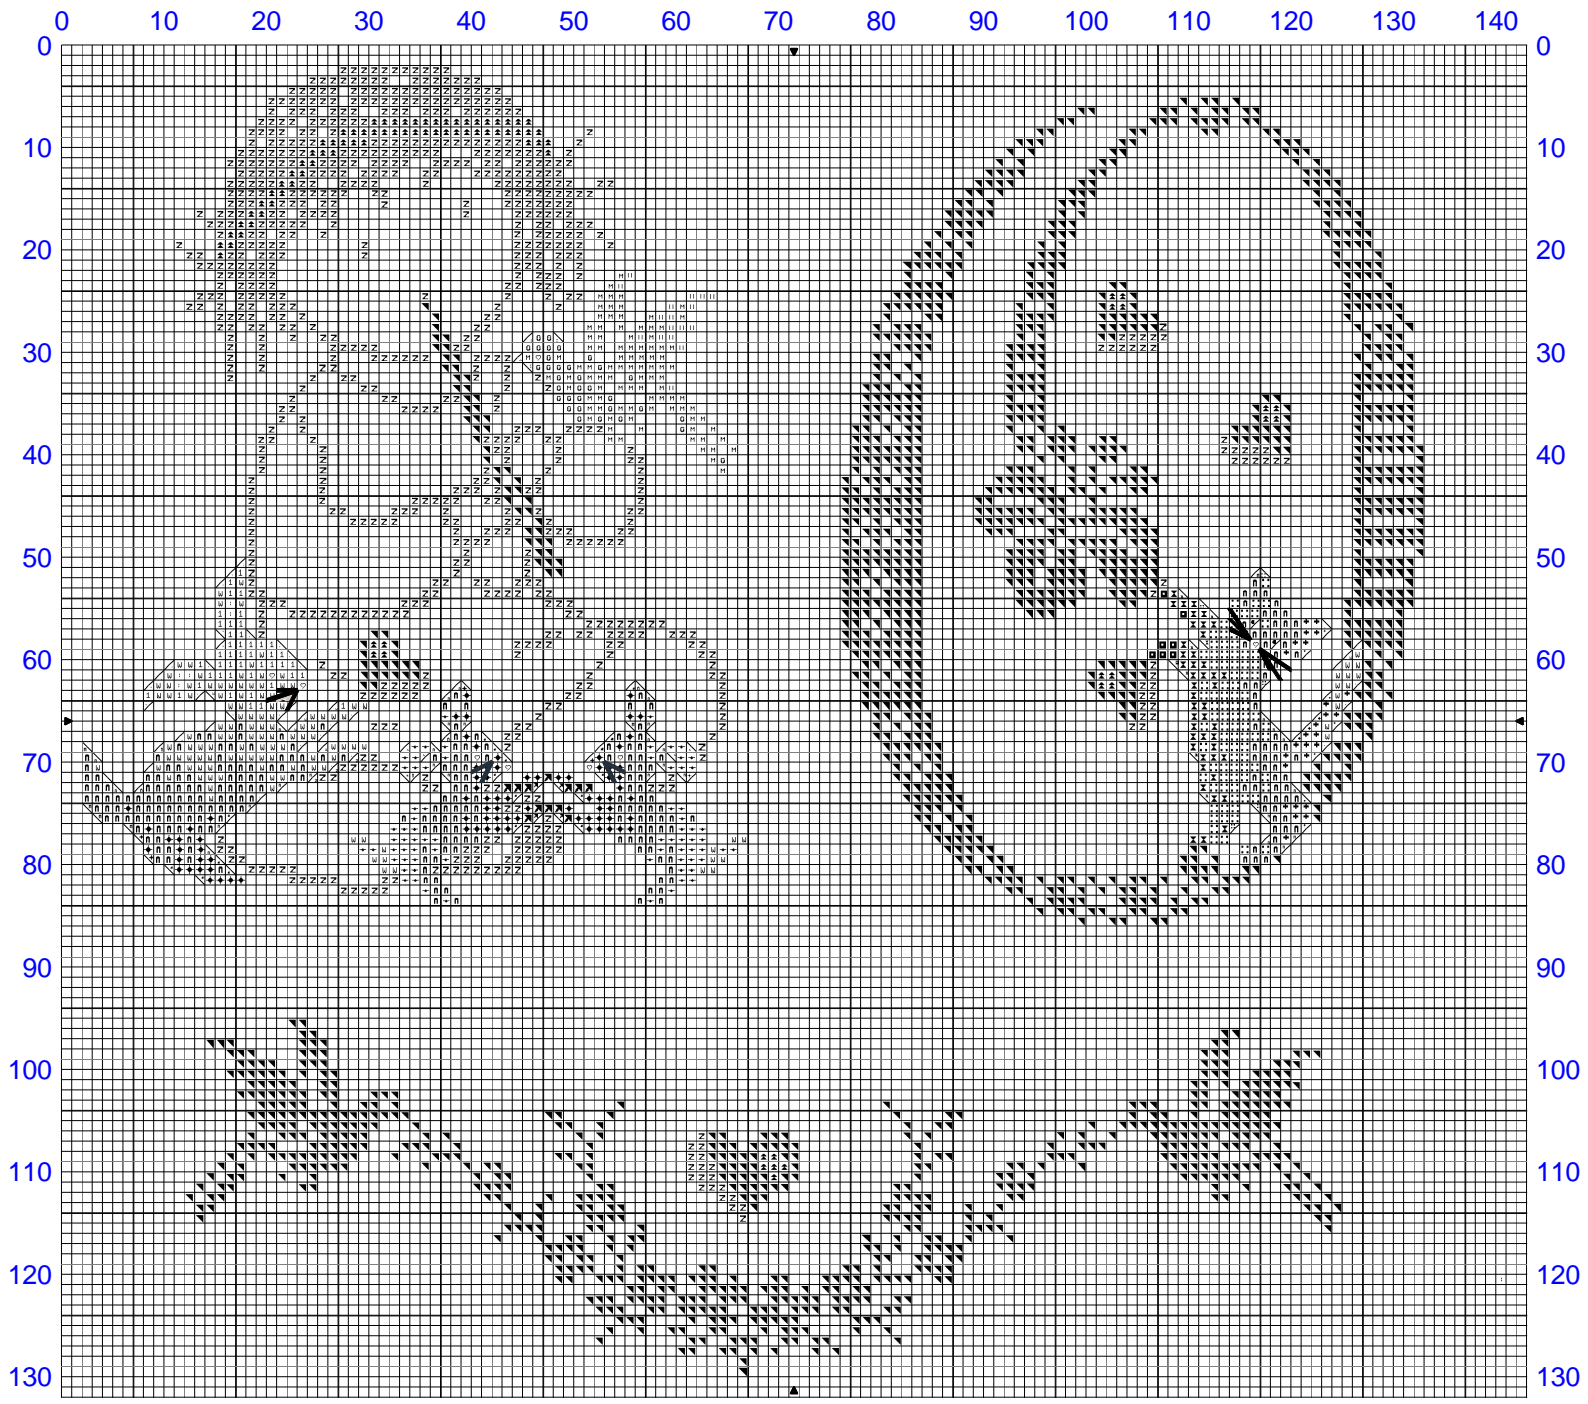

abecedaire fillette lettre O5

0 10 20 30 40 50 60 70 80 90 100 110 120 130 140

Copyright © FionellaCG

abecedaire fillette lettre O5

	Cendre de rose	DMC 3042
	Gris rosé	3041
	Brume de rose	3743
	Gris perle	762
	Noir	310
	Gris souris	168
	Falaise	3024
	Bleu pétrole foncé	3750
	Blanc d'ail	3866
	Gris tourterelle	453
	Cordage beige	842
	Daim	841
	Lièvre	840
	Edelweiss	3865
	Ecru	Ecru
	Beige flanelle	3033
	Gingembre	3782
	Lin bistre	3032
	Ecorce	3790

Points arrière

	Noir	310
	Bleu pétrole foncé	3750
	Blanc d'ail	3866

Note : modèle crée par FionellaCG
Modèle gratuit non destiné à la vente
<http://www.feesmoirever.fr/>

Dessiné par: FionellaCG

Copyright © FionellaCG