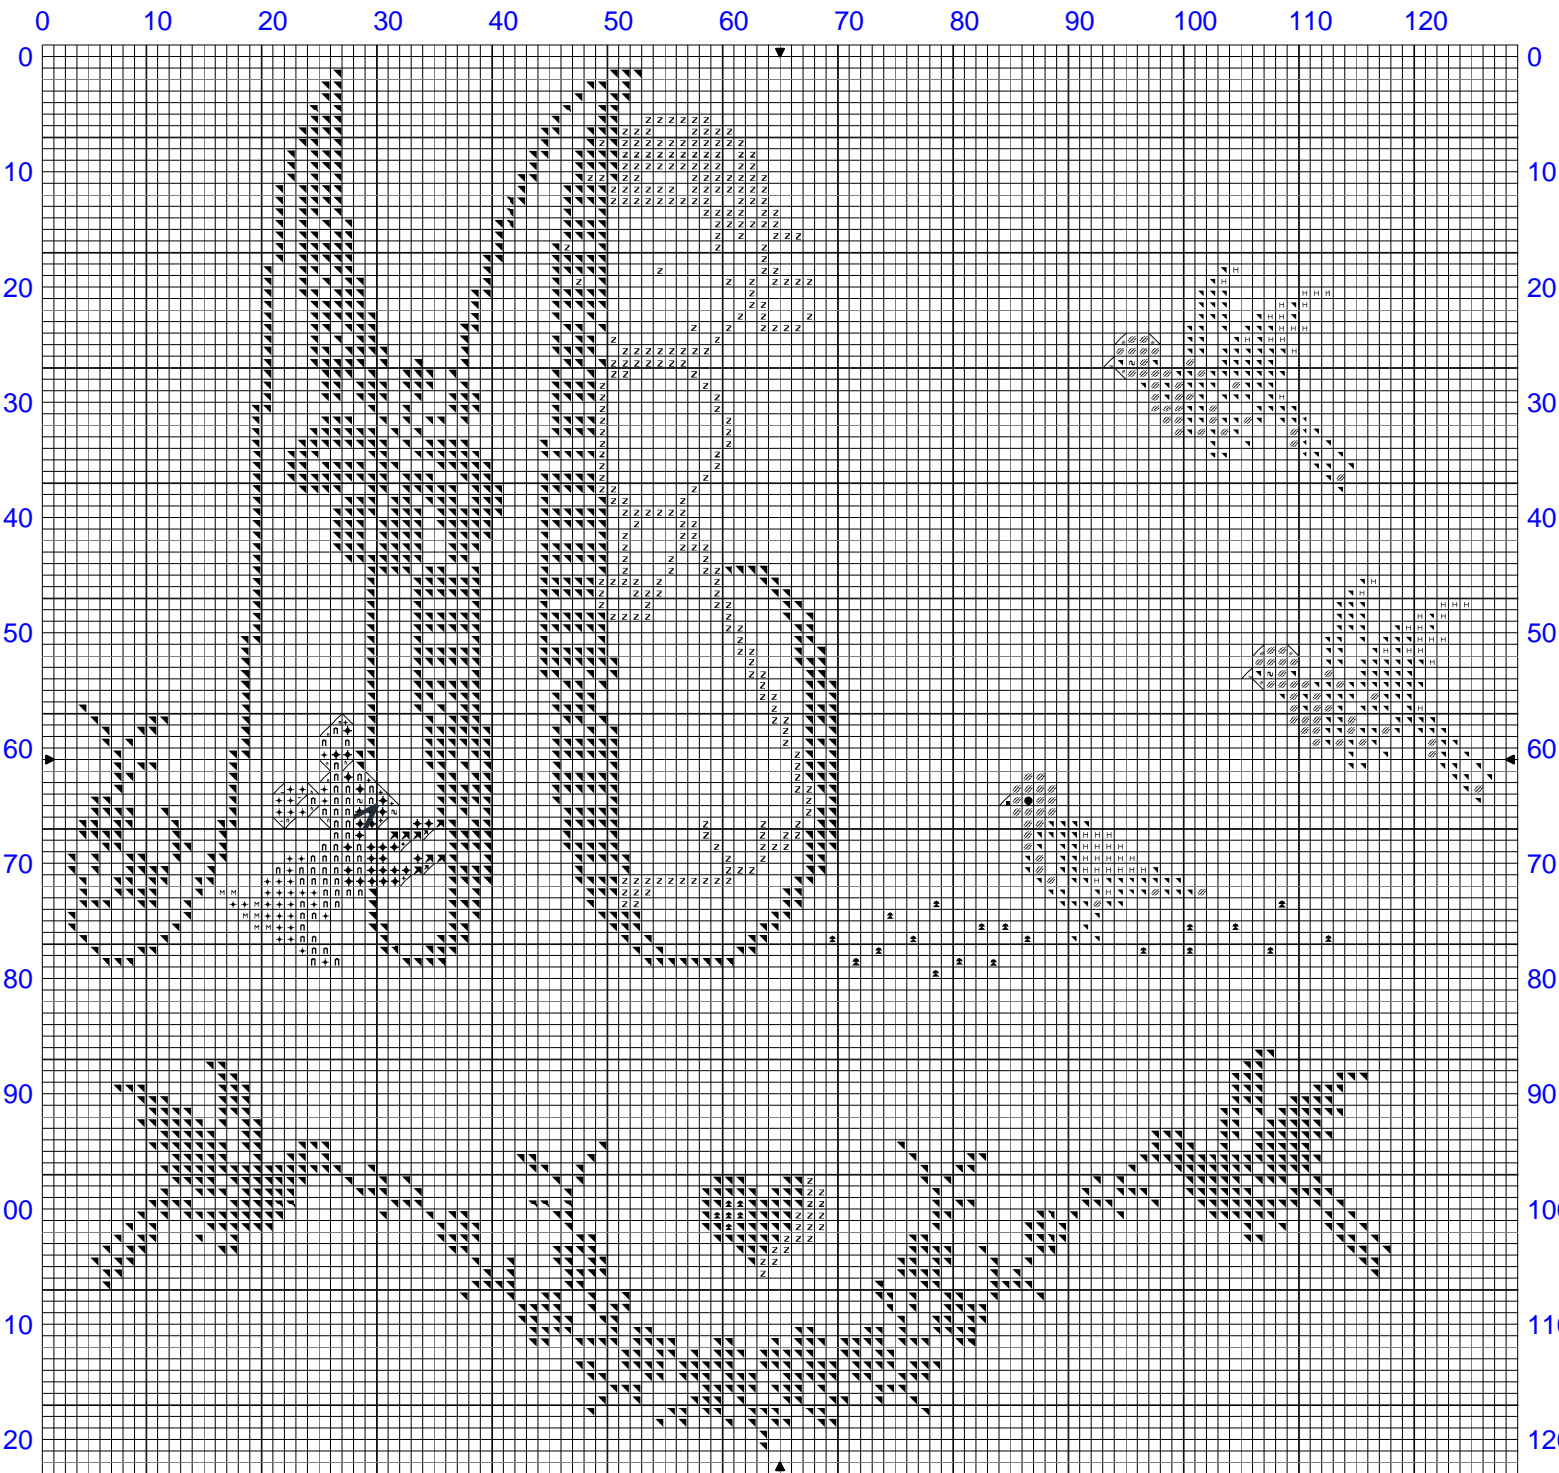

abecedaire fillette lettre M4 SF

abecedaire fillette lettre M4 SF

		DMC
	Cendre de rose	3042
	Gris rosé	3041
	Brume de rose	3743
	Noir	310
	Gris perle	762
	Coffee Brown ultra dk	
	Black Brown	
	Gris souris	168
	Falaise	3024
	Cordage beige	842
	Daim	841
	Blanc d'ail	3866
	Gris tourterelle	453
	Lièvre	840

Points arrière

	Bleu pétrole foncé	3750
--	--------------------	------

Note : modèle crée par FionellaCG
Modèle gratuit non destiné à la vente
<http://www.feesmoirever.fr/>

Dessiné par: FionellaCG

Copyright © FionellaCG