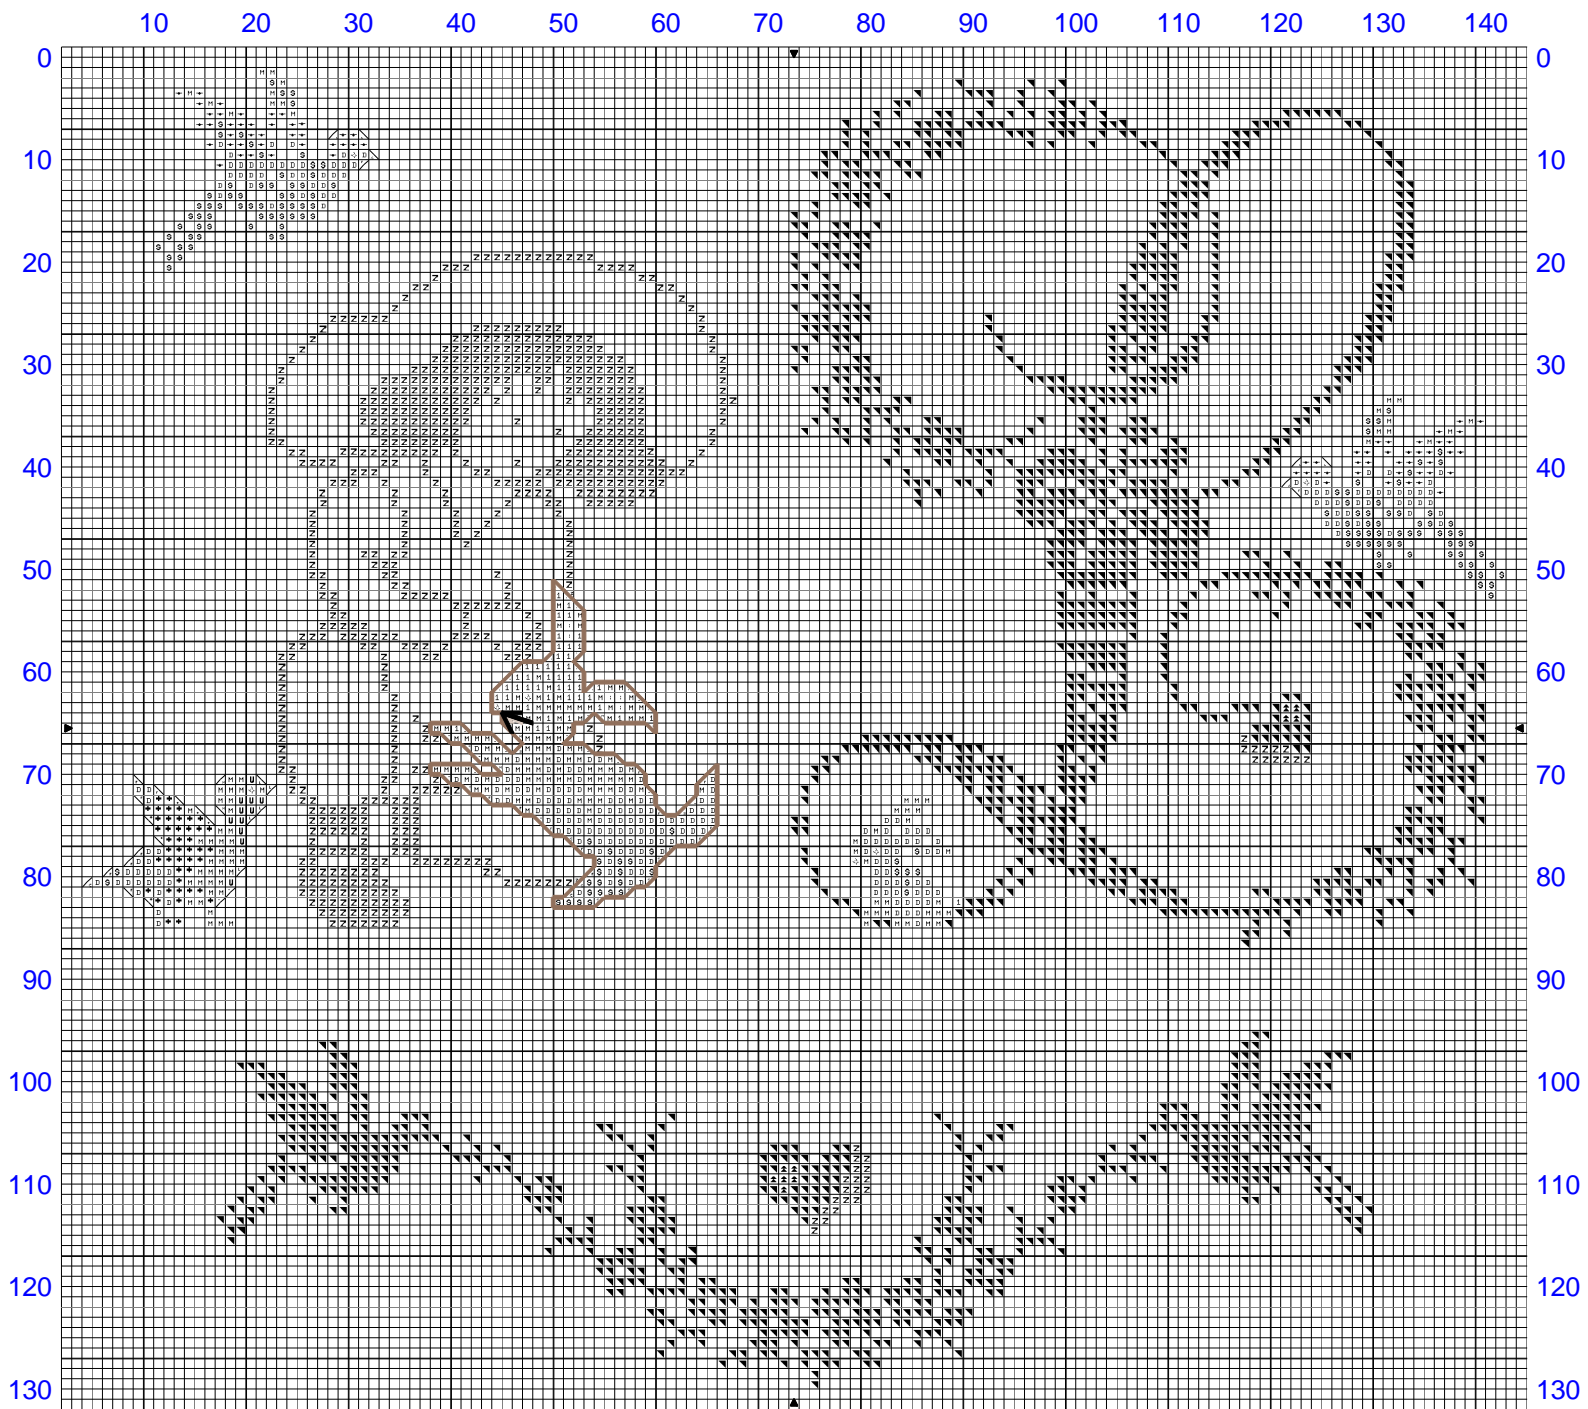

ABECEDAIRE FILLETTES L 2

ABECEDAIRE FILLETTES L 2

◀	Cendre de rose	DMC 3042
Z	Gris rosé	3041
▲	Brume de rose	3743
◇	Noir	310
M	Blanc d'ail	3866
B	Cordage beige	842
S	Daim	841
U	Gris perle	762
:	Edelweiss	3865
1	Ecrû	Ecrû
+	Beige flanelle	3033
+	Gris tourterelle	453

Points arrière

—	Noir	310
—	Blanc d'ail	3866
—	Daim	841

Note : modèle crée par FionellaCG
Modèle gratuit non destiné à la vente
<http://www.feesmoirever.fr/>

Dessiné par: FionellaCG

Copyright © FionellaCG