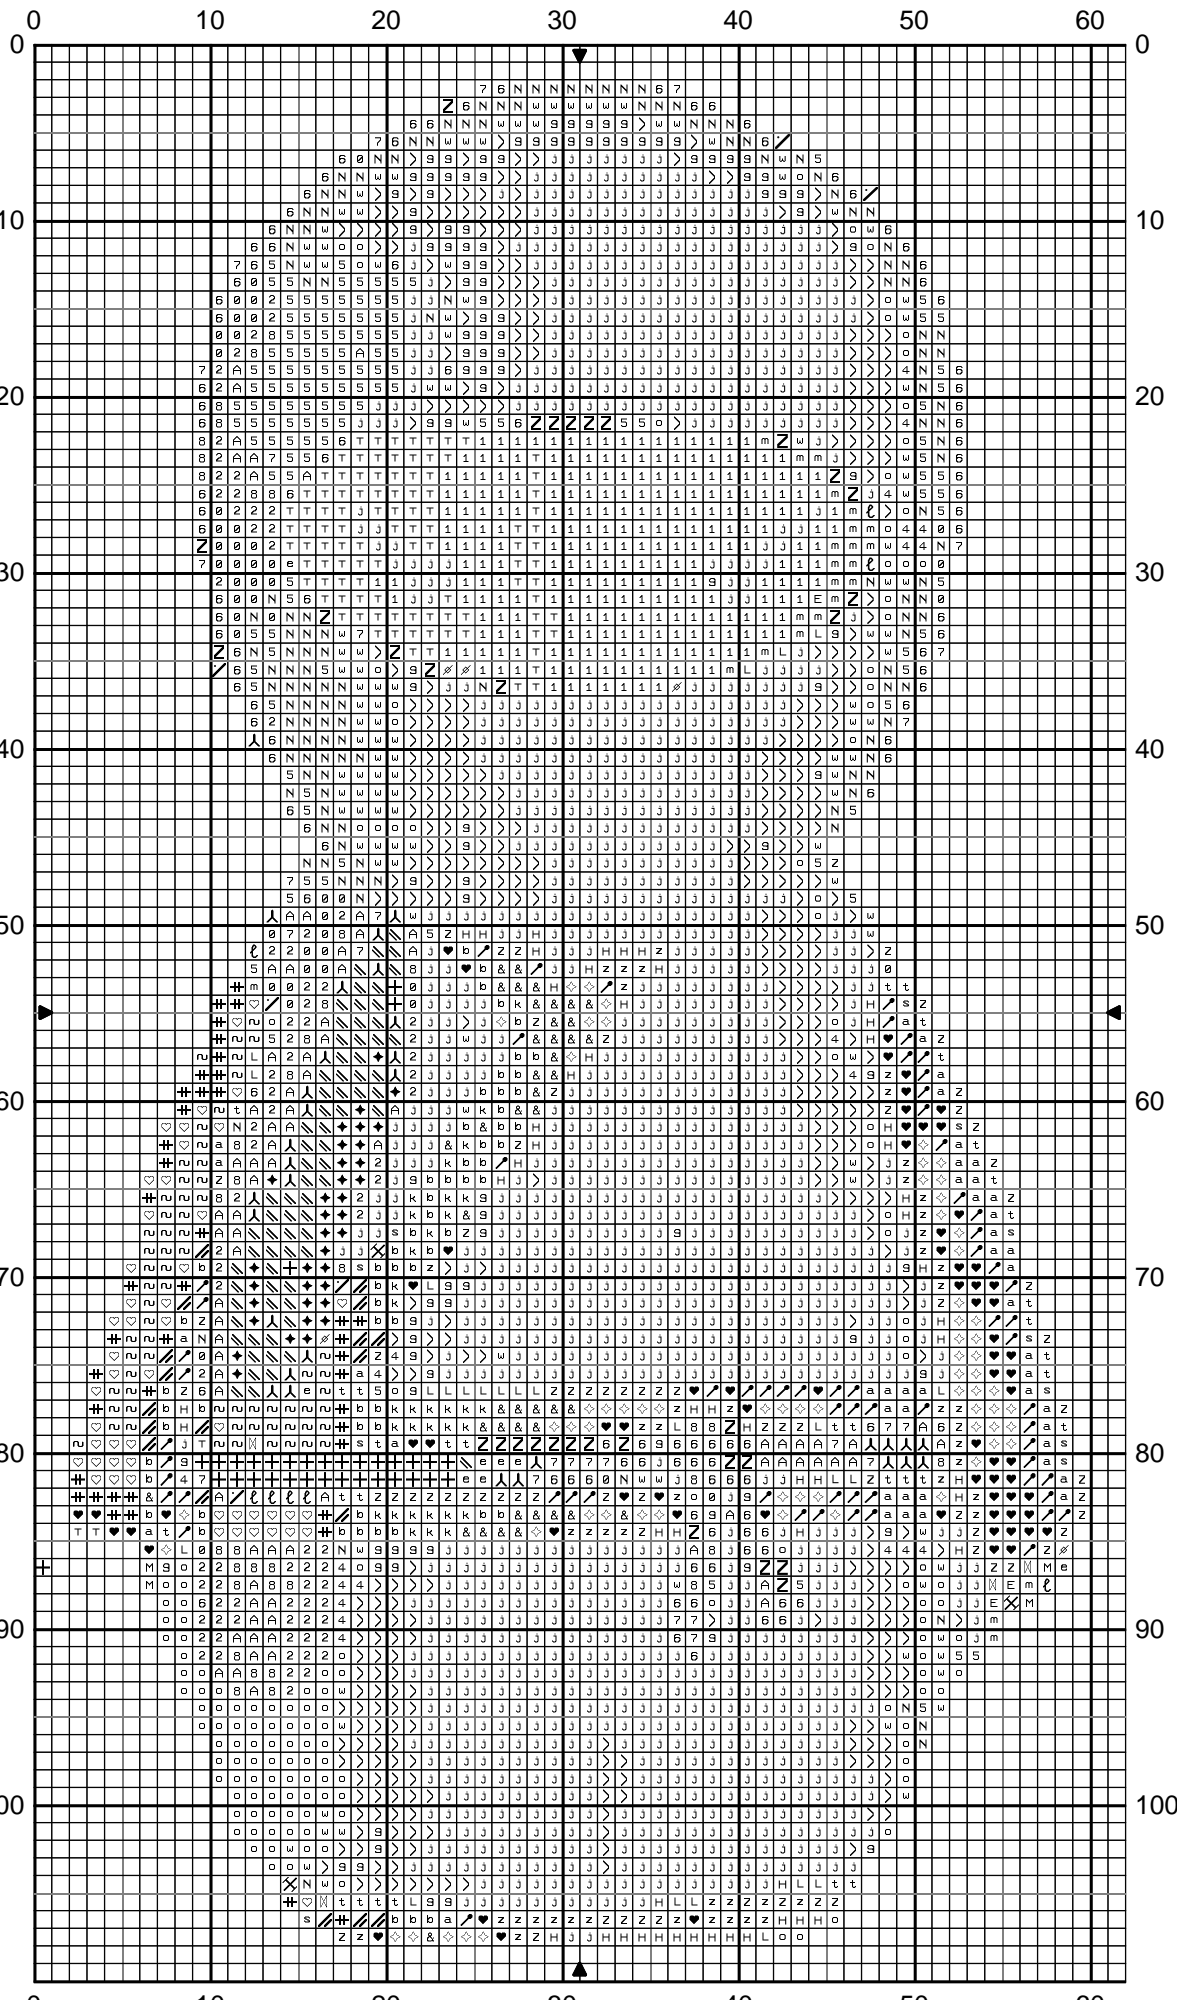

NINJA ROUGE