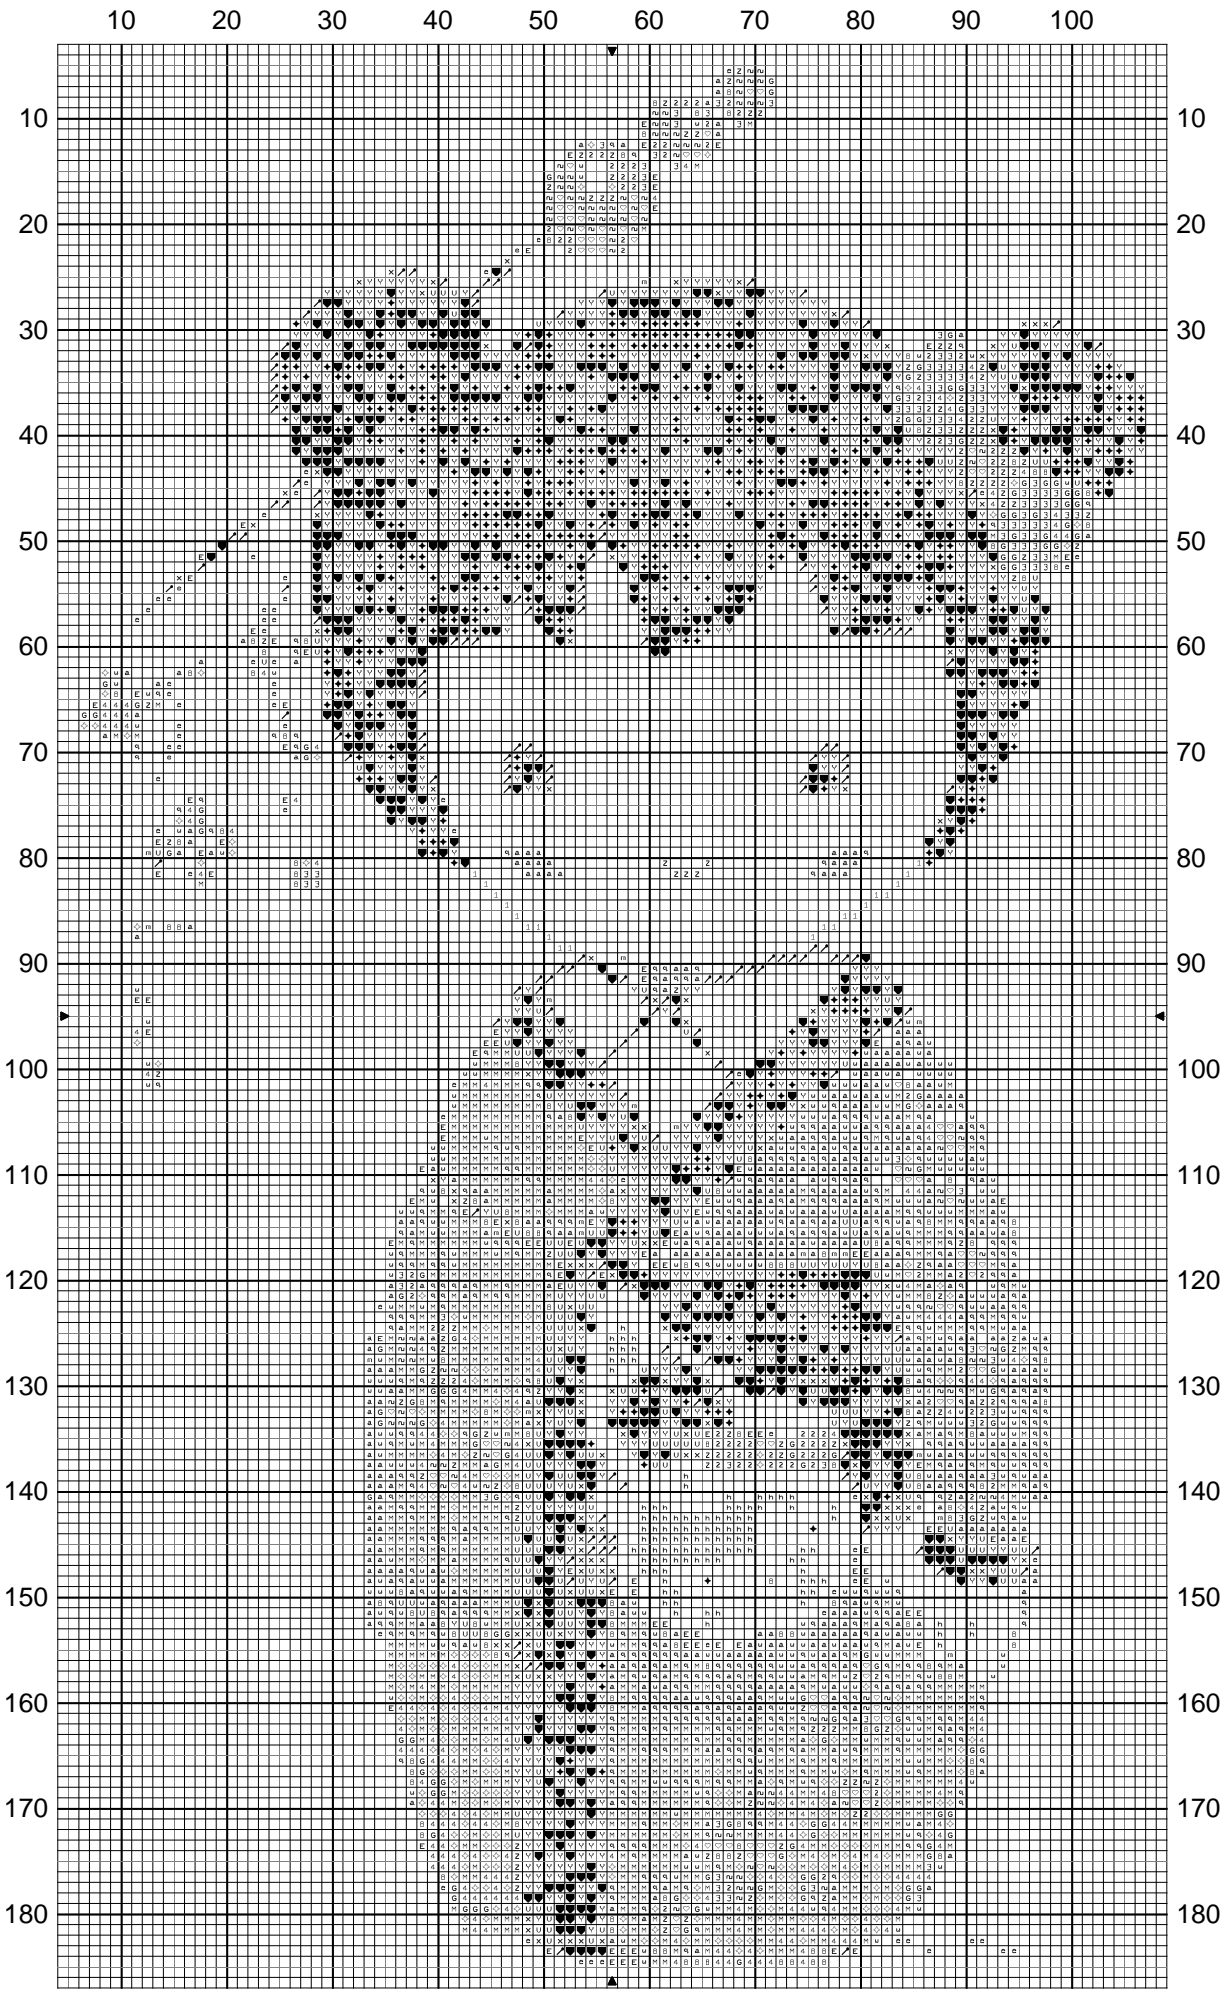

KOKESHI KITTY

KOKESHI KITTY

		DMC
n	Rouge clair	3705
♡	Rouge écarlate	666
a	Rose guimauve	151
¶	Pétale de rose	3689
Z	Vin de framboise	3687
◇	Bouton de rose	605
G	Jacinthe rose	604
2	Verveine rose	602
3	Eillet de poète rose	3806
M	Cyclamen	3609
4	Rhododendron rose	3608
8	Rose poivré	778
E	Brume de rose	3743
w	Lilas rose	153
m	Vanille	746
U	Sépia	779
Y	Gris falaise	3021
X	Gris éléphant	3022
♠	Galet	535
e	Gris pierre ponce	3072
♣	Granit gris	318
♦	Gris anthracite	3799
1	Ecru	Ecru
h	Blanc Lumière	B5200

Nombre de points : 101 x 180

Note : Ce modèle est gratuit, il n'est pas destiné à la vente .

Le dessin est de Aquarêve CHANTAL

Brodez le, offrez le et faites vous plaisir.

A partager sur la toile et la toile du web.

Dessiné par: <http://www.aquareve-chantal.fr/kokeshis/kokeshis.php>

Copyright © CHANTAL DUBOIS PERRIER