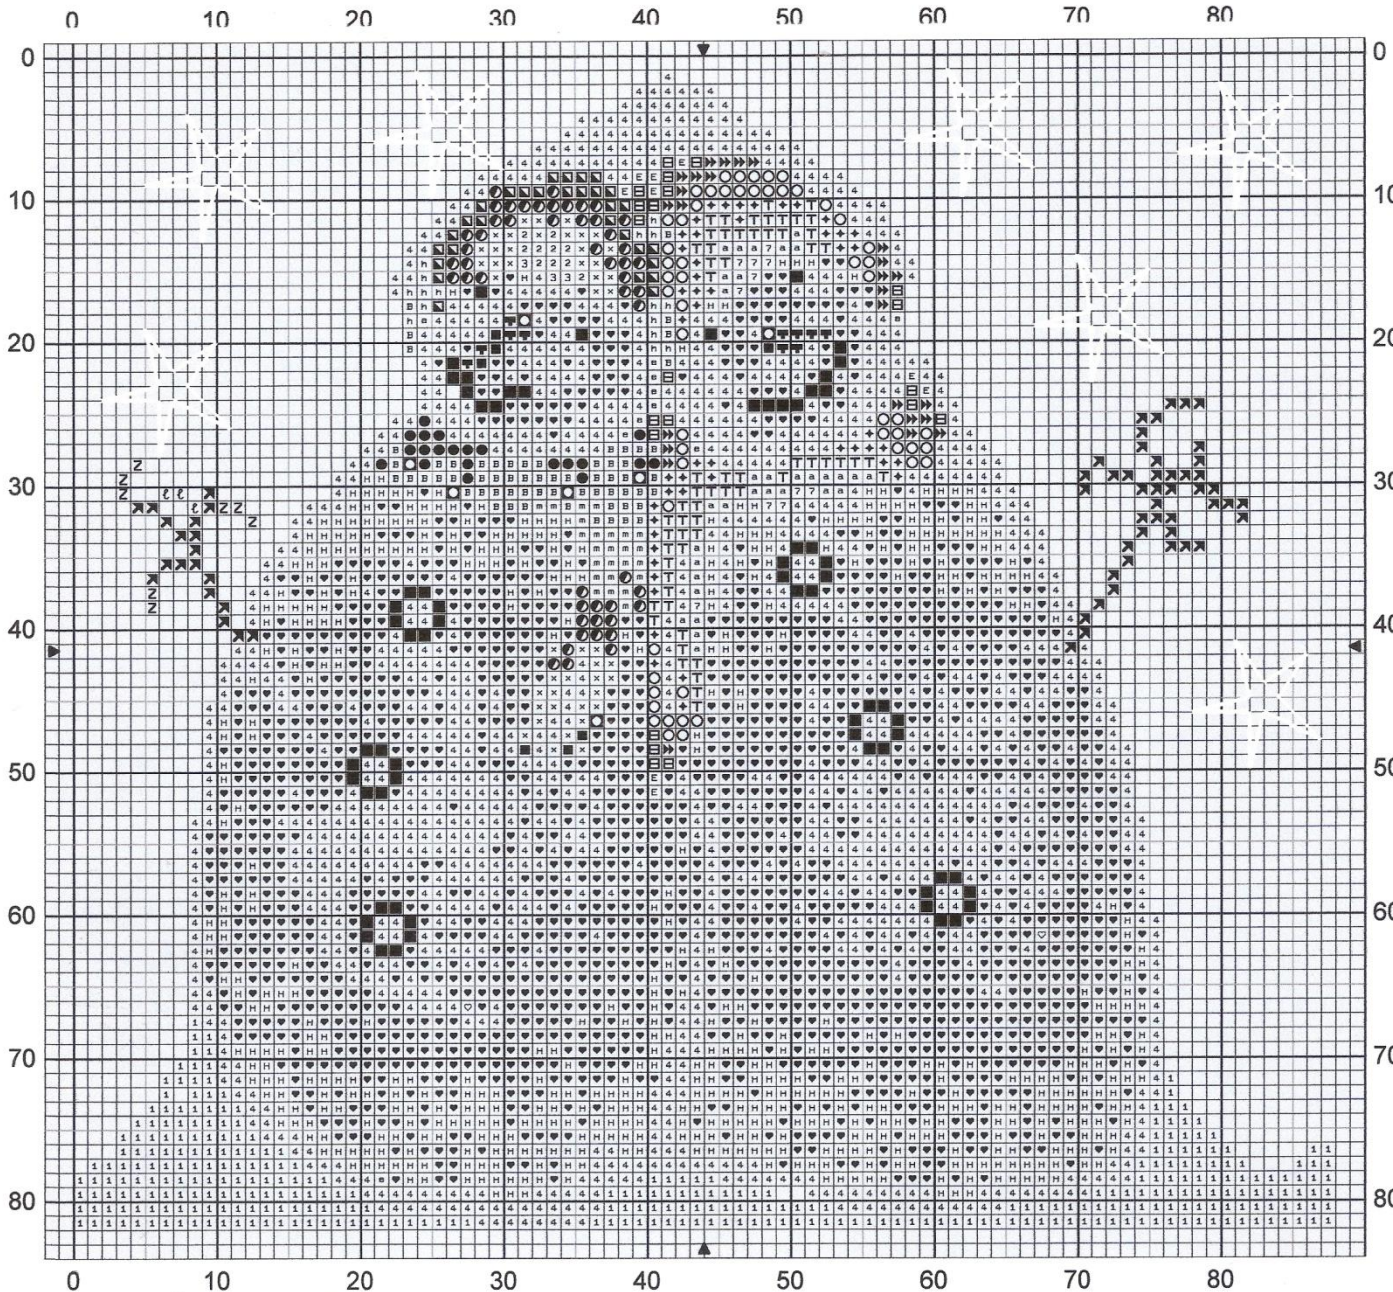

deuxamisdeneige

deuxamisdeneige

	DMC:
■	Lilas fané 315
♡	Vanille 746
⊕	Noisette 420
⊖	Falaise 3024
Z	Feutre gris 3023
□	Ecorce 3790
e	Gris pierre ponce 3072
■	Plomb 414
■	Noir 310
●	Grenat 902
B	Rouge vin 814
m	Aubergine 3802
⊙	Fruits rouges 816
x	Cerise 815
7	Crème 712
E	Vison 801
⊕	Tabac 435
⊖	Nougatine 3776
○	Teddy 436
◆	Poterie 402
T	Camel 437
a	Sahara 738
h	Dahlia noir 3685
▣	Rouge laque de Chine 304
2	Rouge carmin 321
3	Rouge écarlate 666
H	Gris perle 762
♥	Edelweiss 3865
4	Blanc Lumière B5200
1	Blanc

Points arrière

Blanc

Nombre de points : 88 x 81

Design Area 5.5 x 5.1 cm at 160 sts per 10cm

Note : Ce modèle est gratuit, il n'est pas destiné à la vente.
Brodez le, offrez le et faites vous plaisir.
A partager sur la toile et la toile du web.

Dessiné par: <http://www.feemoirever.fr/>

Copyright © Fionella CG