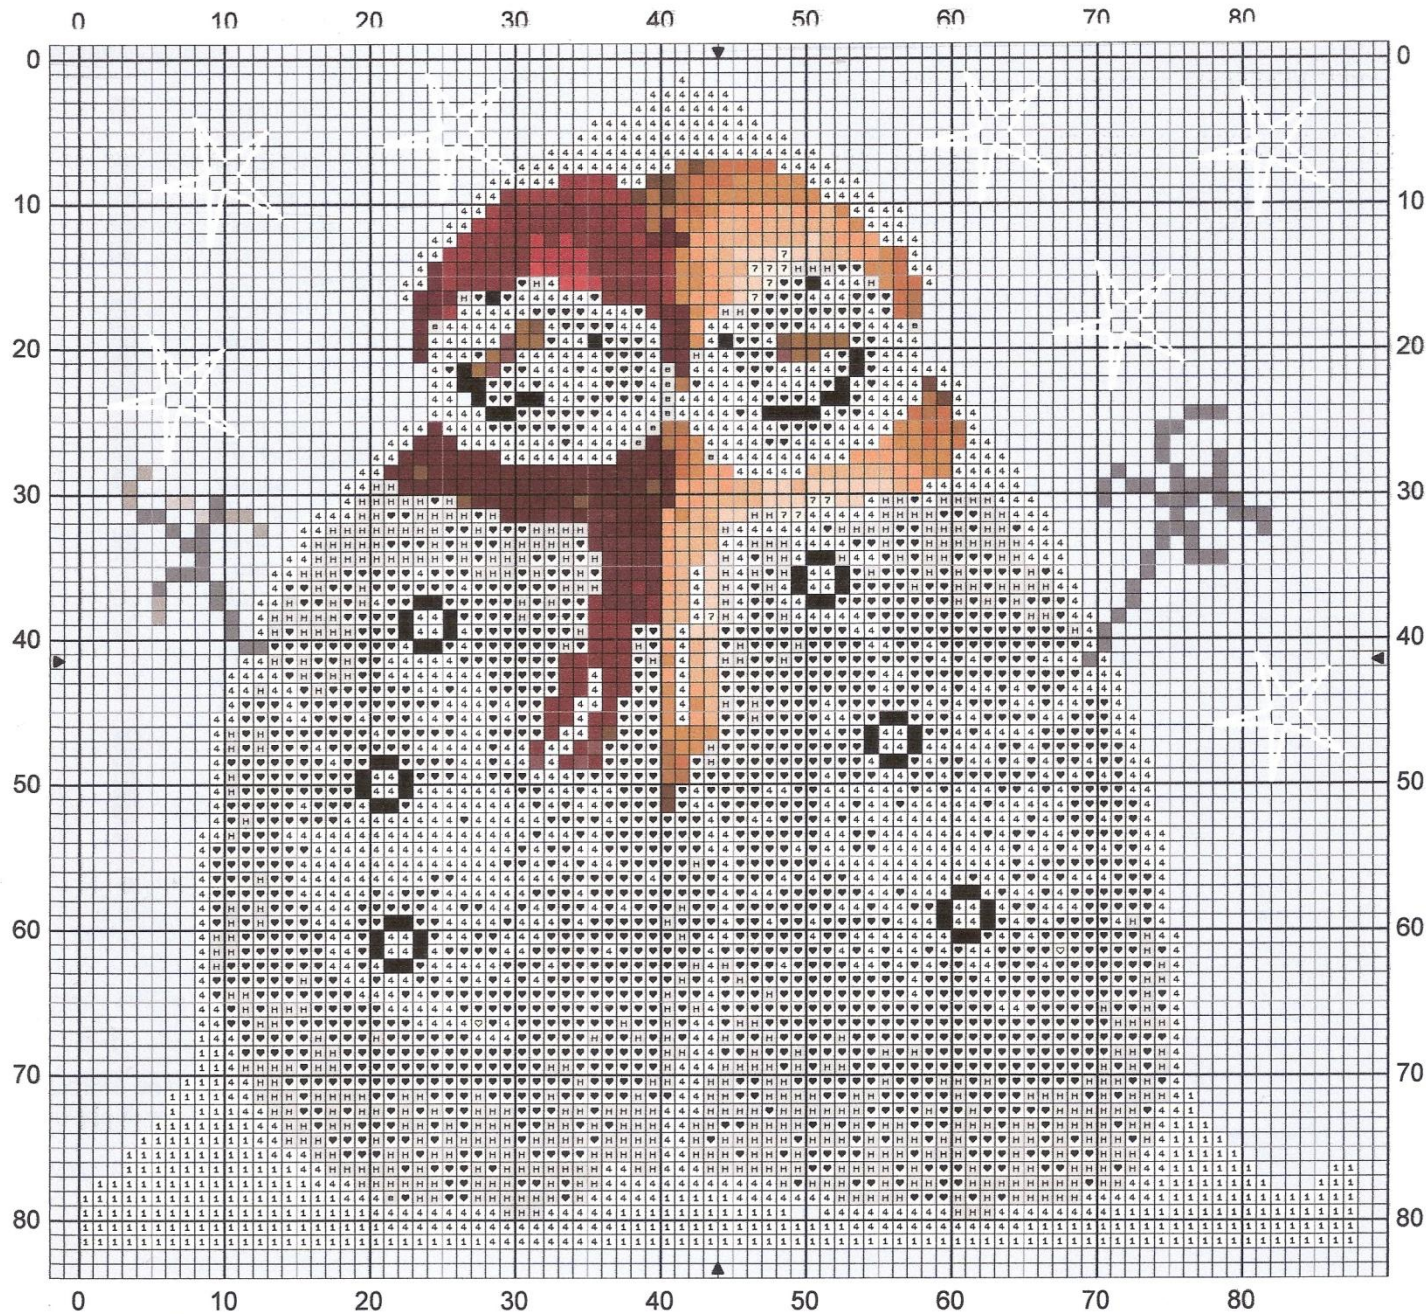

deuxamisdeneige

deuxamisdeneige

| | DMC: |
|---|--------------------------|
| ■ | Lilas fané 315 |
| ♡ | Vanille 746 |
| ■ | Noisette 420 |
| ■ | Falaise 3024 |
| ■ | Feutre gris 3023 |
| ■ | Ecorce 3790 |
| e | Gris pierre ponce 3072 |
| ■ | Plomb 414 |
| ■ | Noir 310 |
| ■ | Grenat 902 |
| ■ | Rouge vin 814 |
| ■ | Aubergine 3802 |
| ■ | Fruits rouges 816 |
| ■ | Cerise 815 |
| 7 | Crème 712 |
| ■ | Vison 801 |
| ■ | Tabac 435 |
| ■ | Nougatine 3776 |
| ■ | Teddy 436 |
| ■ | Poterie 402 |
| ■ | Camel 437 |
| ■ | Sahara 738 |
| ■ | Dahlia noir 3685 |
| ■ | Rouge laque de Chine 304 |
| ■ | Rouge carmin 321 |
| ■ | Rouge écarlate 666 |
| H | Gris perle 762 |
| ♡ | Edelweiss 3865 |
| 4 | Blanc Lumière B5200 |
| 1 | Blanc |

Points arrière

Blanc

Nombre de points : 88 x 81

Design Area 5.5 x 5.1 cm at 160 sts per 10cm

Note : Ce modèle est gratuit, il n'est pas destiné à la vente.
 Brodez le, offrez le et faites vous plaisir.
 A partager sur la toile et la toile du web.